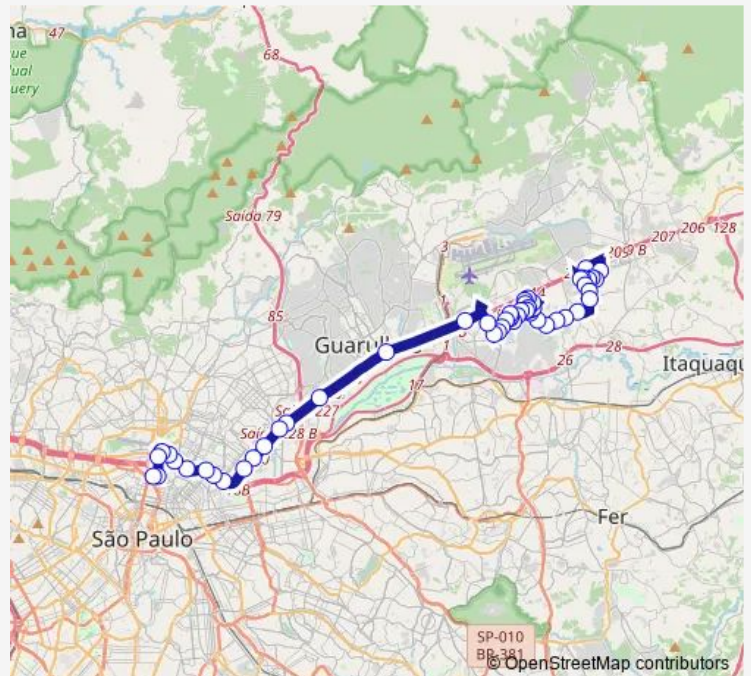

Rua Jutai 1325-1345

Rua Francisco Badaro 37

Rua Morumbi 111

Avenida Santa Ifigenia 139

Avenida Santa Helena 368-408

Avenida Santa Helena 740

Rua Ita 2-204

Rua Turvo 104-110

Rua Itaicaba 61

Rua Pacajus 129-165

Avenida Morada Nova 244-280

Route schedule

R. Medina 1 - Jardim Maria Dirce Guarulhos - SP 07242-020 Brasil — Terminal Metro Armenia Norte - Luz Sao Paulo - SP 01107 Brasil

Monday	04:55
Tuesday	04:55
Wednesday	04:55
Thursday	04:55
Friday	04:55
Saturday	—
Sunday	—

Route info

Direction: R. Medina 1 - Jardim Maria Dirce Guarulhos - SP 07242-020 Brasil

Stops: 54

Trip Duration: 1 hour 35 min

Avenida Santos Dumont - Cumbica Guarulhos - SP
07180-270 Brasil

Rod. Pres. Dutra-Pista Lateral 1574 - Cumbica Guarulhos
- SP Brasil - Cumbica Guarulhos - SP 07224 Brasil

BR-116 Rod. Pres. Dutra km 2219 sul - Centro Guarulhos
- SP 07113 Brasil