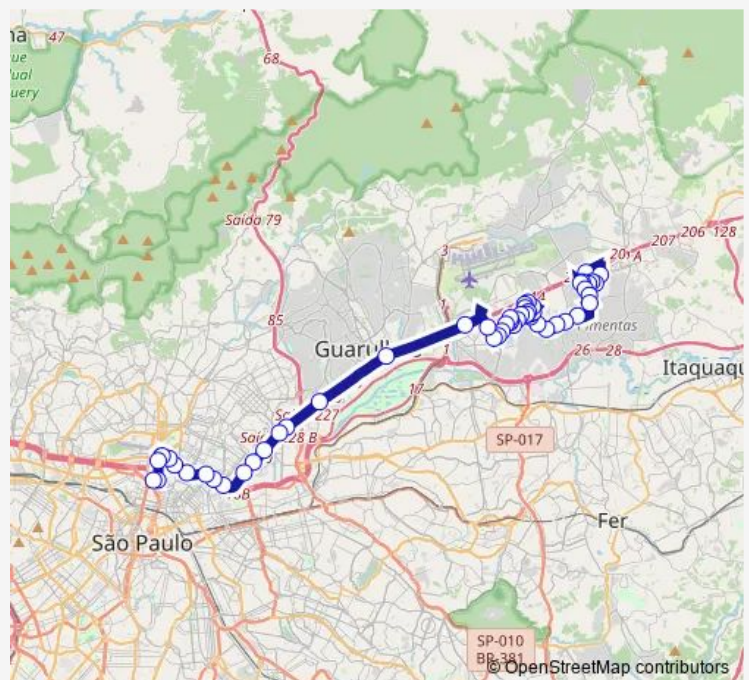

Rua Jutai 1325-1345

Rua Francisco Badaro 37

Rua Morumbi 111

Avenida Santa Ifigenia 139

Avenida Santa Helena 368-408

Avenida Santa Helena 740

Rua Ita 2-204

Rua Turvo 104-110

Rua Itaicaba 61

Rua Pacajus 129-165

Avenida Morada Nova 244-280

Route schedule

R. Medina 1 - Jardim Maria Dirce Guarulhos - SP 07242-020 Brasil — Terminal Metro Armenia Norte - Luz Sao Paulo - SP 01107 Brasil

Monday	04:55
Tuesday	04:55
Wednesday	04:55
Thursday	04:55
Friday	04:55
Saturday	—
Sunday	—

Route info

Direction: R. Medina 1 - Jardim Maria Dirce Guarulhos - SP 07242-020 Brasil

Stops: 54

Trip Duration: 1 hour 35 min

Avenida Santos Dumont - Cumbica Guarulhos - SP
07180-270 Brasil

Rod. Pres. Dutra-Pista Lateral 1574 - Cumbica Guarulhos
- SP Brasil - Cumbica Guarulhos - SP 07224 Brasil

BR-116 Rod. Pres. Dutra km 2219 sul - Centro Guarulhos
- SP 07113 Brasil