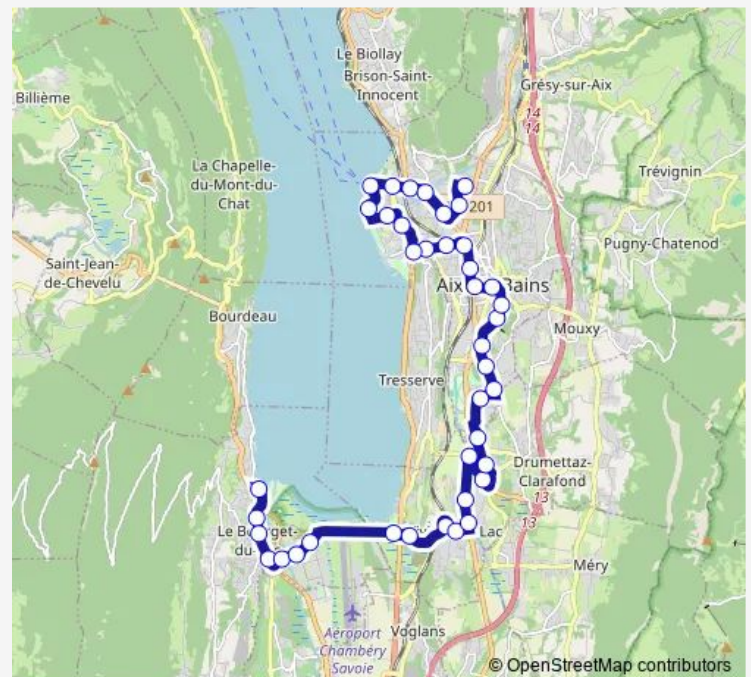

La Rocaille

Route schedule

Plage du Bourget — Lafin

Monday 09:05-19:16

Tuesday —

Wednesday 09:05-19:16

Thursday 09:05-19:16

Friday 09:05-19:16

Saturday —

Sunday 09:05-19:16

Route info

Direction: Plage du Bourget

Stops: 40

Trip Duration: 0 hour 58 min

■ DIM — Lafin - Plage du Bourget

La Roche du Roi

Bois Vidal

Hôtel de Ville

Gare SnCF d'Aix-les-Bains 2

Boulevard Wilson

Près Riants

Mal De Lattre Tassigny

Rue Elvire

Plage d'Aix

Route info

Direction: Lafin

Stops: 40

Trip Duration: 0 hour 58 min

Drumettaz Centre Commercial

Pommerin

Boissy

Alliu