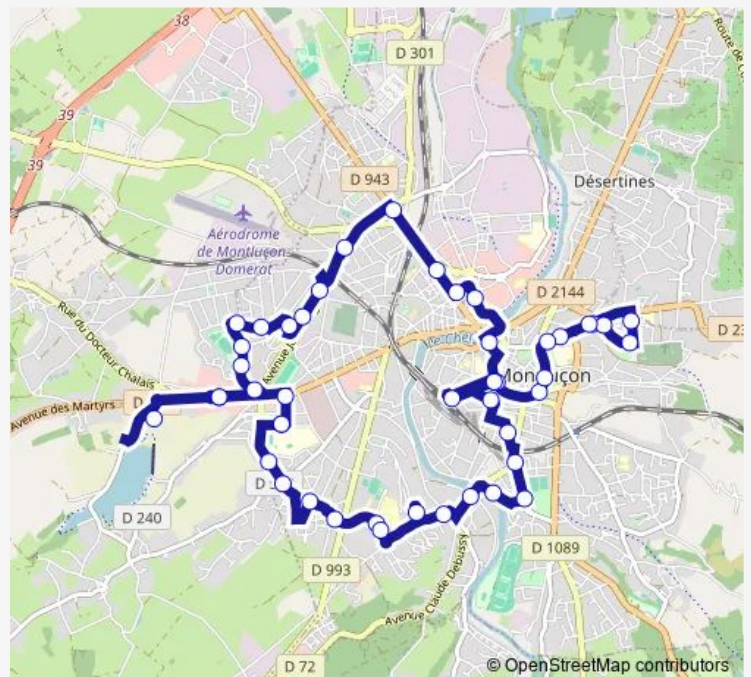

### Direction

Lycée Paul Constans — Lycée Paul Constans

47 stops

[Open route schedule](#)

Lycée Paul Constans

Bourgougnon

Schuman

Fontbouillant

Cimetière de l'Est

### Route schedule

Lycée Paul Constans — Lycée Paul Constans

Monday	—
Tuesday	—
Wednesday	—
Thursday	—
Friday	—
Saturday	—
Sunday	09:05-19:10

### Route info

Direction: Lycée Paul Constans

Stops: 47

Trip Duration: 0 hour 51 min

Croix Blanche

Ateliers

Hôpital

Hôtel de Ville