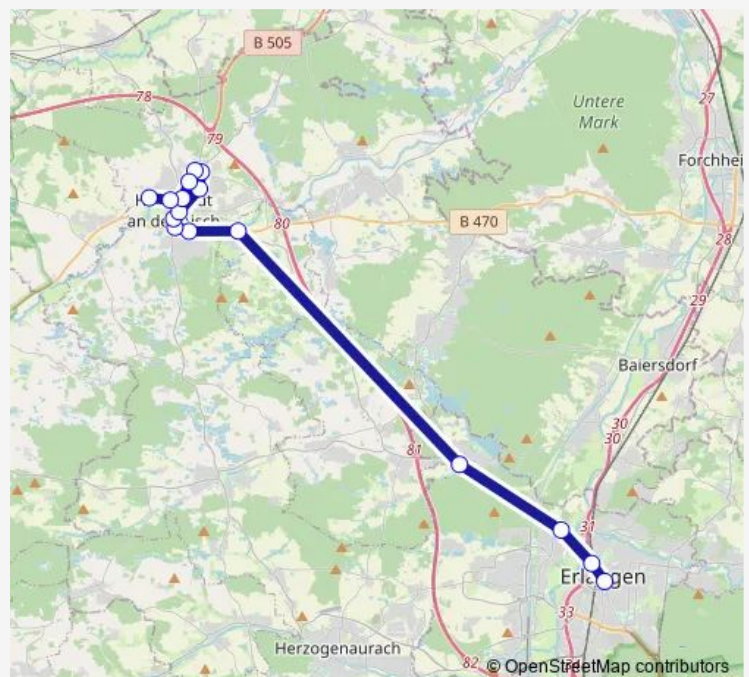

Wednesday 06:03-20:03

Thursday 06:03-20:03

Friday 06:03-20:03

Saturday 09:03-19:03

Sunday —

Route info

Direction: Erlangen Neuer Markt / Rathaus

Stops: 16

Trip Duration: 0 hour 45 min

Direction

Höchstadt (A) Realschule — Erlangen Neuer Markt / Rathaus

16 stops

[Open route schedule](#)

Höchstadt (A) Realschule

Höchstadt (A) Hækkersteig

Höchst.(A) A.Grasigen Weg

Tuesday 05:59-19:09

Wednesday 05:59-19:09

Thursday 05:59-19:09

Friday 05:59-19:09

Saturday 08:09-18:09

Sunday —

Route info

Direction: Höchstadt (A) Realschule