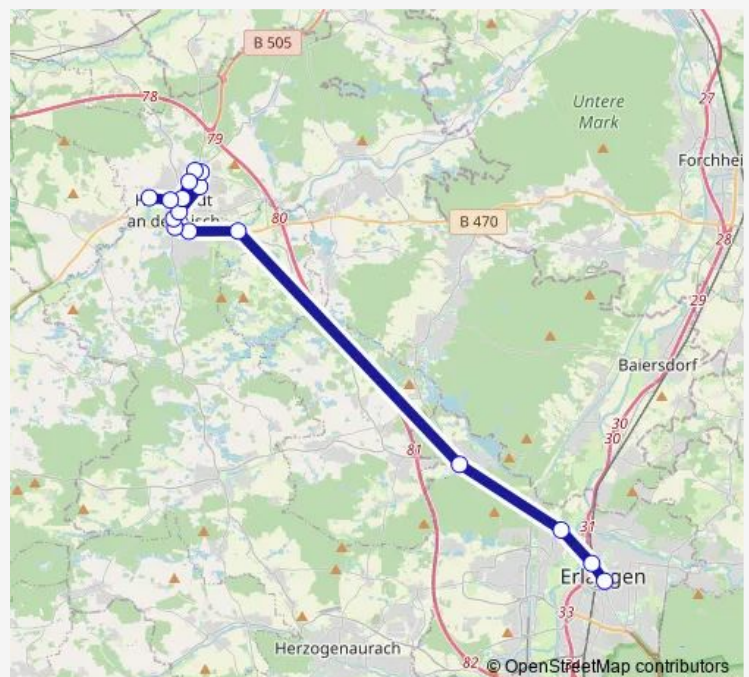

Tuesday 06:03-20:03

Wednesday 06:03-20:03

Thursday 06:03-20:03

Friday 06:03-20:03

Saturday 09:03-19:03

Sunday —

Route info

Direction: Erlangen Neuer Markt / Rathaus

Stops: 16

Trip Duration: 0 hour 45 min

Direction

Höchstadt (A) Realschule — Erlangen Neuer Markt / Rathaus

16 stops

[Open route schedule](#)

Höchstadt (A) Realschule
Höchstadt (A)isch) Häckersteig
Höchst.(A) A.Grasigen Weg
Höchst.(A) Schwedensch.
Höchstadt (A) Altenheim
Etzelskirchen Schule
Höchst.(A) D.-Bosco-Sch.
Höchstadt (A) Schillerplatz
Höchstadt (A) Aischwiese
Höchstadt (A) Bahnhof
Höchst.(A) Bechhof. Weg/B 470
Gremsdorf Kloster
Dechsendorf Weisendorfer Str.
Alterlangen St.Johann
Erlangen, Busbahnhof
Erlangen Neuer Markt / Rathaus