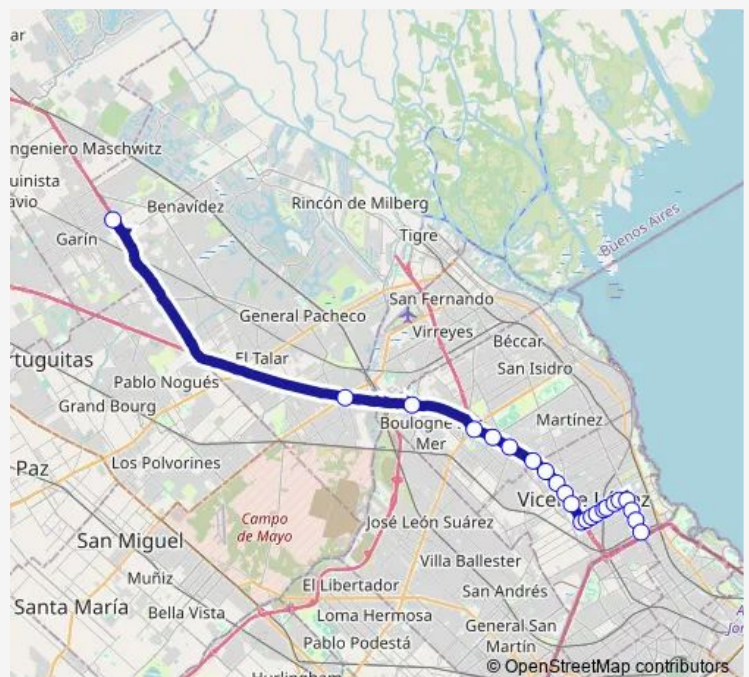

Autopista Panamericana Y Ruta 197.

Colectora Este 3058

Route schedule

G.1 - Estación DE Transferencia PTE Saavedra — Chilavert Y Ruta Nacional 9

Monday 04:20-22:12

Tuesday 04:20-22:12

Wednesday 04:20-22:12

Thursday 04:20-22:12

Friday 04:20-22:12

Saturday 04:20-20:40

Sunday 04:33-20:33

Route info

Direction: G.1 - Estación DE Transferencia PTE Saavedra

Stops: 36

Trip Duration: 1 hour 51 min

203E — Jpbsas203

Colectora Este Panamericana 169-281

Colectora Este Panamericana

Colectora Este Panamericana 3361

Henry Ford 3399-3499

Colectora Este Panamericana

Colectora Este Panamericana

Chilavert Y Ruta Nacional 9

Direction