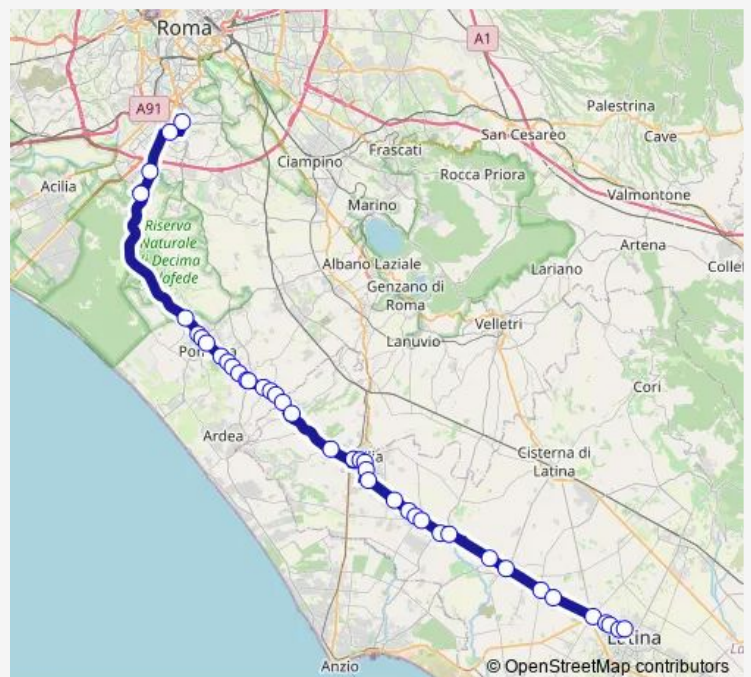

**Bus Roma Laurentina - Latina # Lt906d**

[Go to website](#)

**Direction**

Roma | Laurentina (Metro B) # f2693 — Latina | Terminal Bus # f3092

40 stops

[Open route schedule](#)

- Roma | Laurentina (Metro B) # f2693
- Roma | Ospedale Sant'Eugenio # f2695
- Roma | Via Eroi Difesa di Roma # f3352
- Roma | Tor de' Cenci # f2700
- Pomezia | Via Pontina (Monte d'Oro) # f2707
- Pomezia | Via Pontina (Italchimici) # f2709
- Pomezia | Via Pontina Via Castelli # f2710
- Pomezia | Via Pontina Via Spaventa # f2711
- Pomezia | Via Pontina (Selva dei Pini) # f2713
- Pomezia | Via Pontina Vecchia, 1 # f2714
- Pomezia | Via Pontina Vecchia Via Santa Procula # f2715
- Pomezia | Via Pontina Vecchia, 55 # f2716
- Caronti BV # 1235
- Ardea | Via Pontina Vecchia Via Laurentina # f2717
- Ardea | Via Pontina Vecchia km 35.600 # f2718
- Ardea | Via Pontina Vecchia Via Pescarella # f2719
- Ardea | Via Pontina Vecchia Via Madonnina # f2720
- Aprilia | Via Pontina Vecchia (Torre Bruna) # f2721
- Aprilia | Via Rutuli (Casalazzara) # f2722
- Aprilia | Via Pontina Via Vallelata # f2724
- Aprilia | Stazione FS # f2726

**Route schedule**

Roma | Laurentina (Metro B) # f2693 — Latina | Terminal Bus # f3092

Monday	09:30-17:00
Tuesday	09:30-17:00
Wednesday	09:30-17:00
Thursday	09:30-17:00
Friday	09:30-17:00
Saturday	17:00
Sunday	—

**Route info**

Direction: Roma | Laurentina (Metro B) # f2693

Stops: 40

Trip Duration: 1 hour 40 min

Roma Laurentina - Latina # Lt906d

Aprilia | Piazza Repubblica # f2727

Aprilia | Via De Gasperi # f2728

Aprilia | Ist. superiore Carlo E Nello Rosselli # f2736