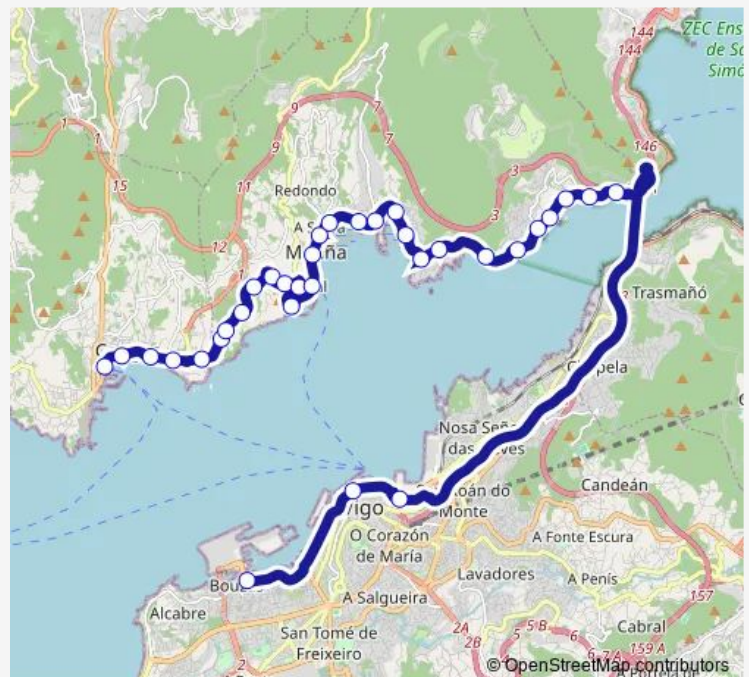

Thursday 05:50-20:15

Friday 05:50-20:15

Saturday 07:50-19:30

Sunday —

Route info

Direction: Cangas E.A.

Stops: 33

Trip Duration: 0 hour 50 min

XG625036 — Cangas E.A.-Bouzas

A Guía

Isamil

A Borna

Cerradiña

Porto de Domaio

Domaio-agraria

Domaio-Igrexa