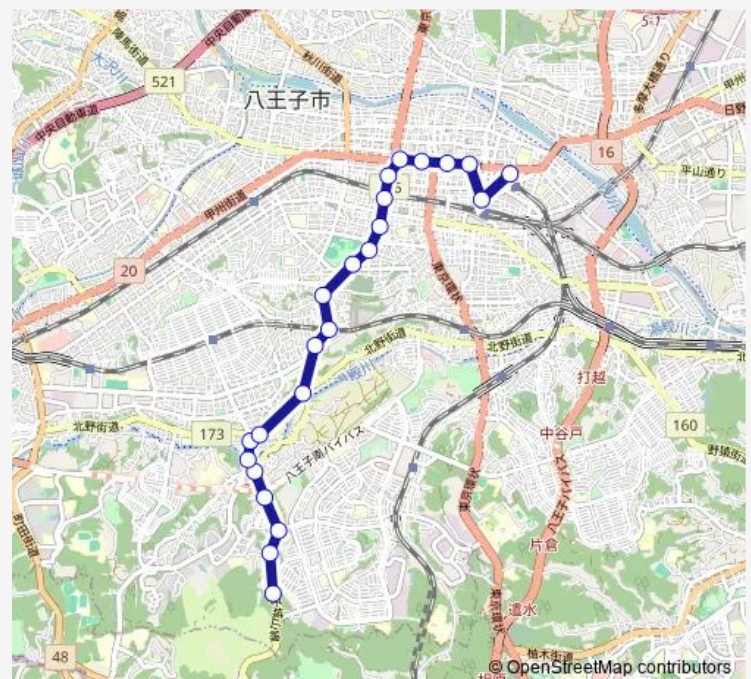

Saturday 07:05

Sunday —

Route info

Direction: 京王八王子駅

Stops: 23

Trip Duration: 0 hour 32 min

南大船

上大船

Direction

上大船 — 京王八王子駅

23 stops

[Open route schedule](#)

上大船

南大船

大船

下大船