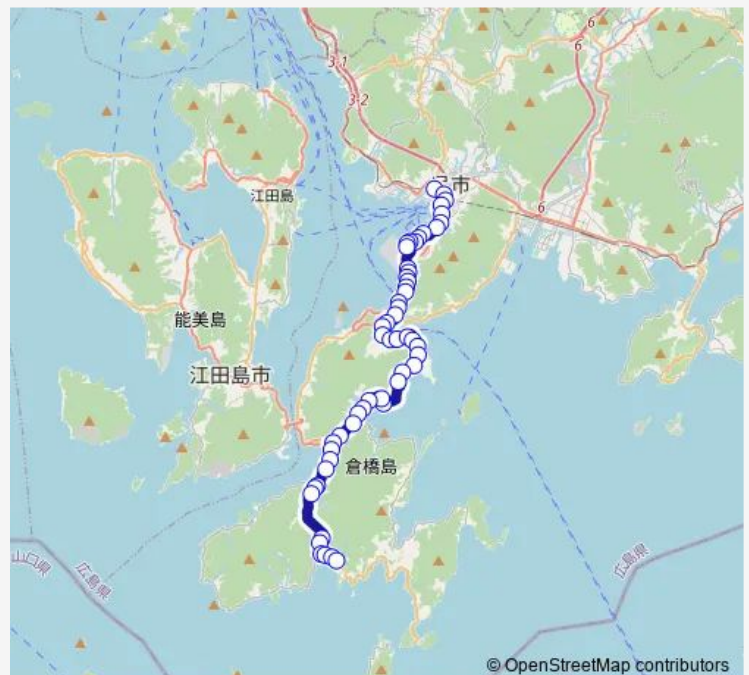

Thursday 05:33-22:08

Friday 05:33-22:08

Saturday 06:00-22:00

Sunday 06:00-22:00

Route info

Direction: 吳駅前

Stops: 54

Trip Duration: 1 hour 9 min

© OpenStreetMap contributors

■ 1-1 — 吳倉橋島線

BusMaps

音戸渡船口

清盛塚

音戸棧橋

音戸市民センター

高須

御所の浦

双見

外双見

竹田浜

水産海洋技術センター入口

波多見

田之浦

請石