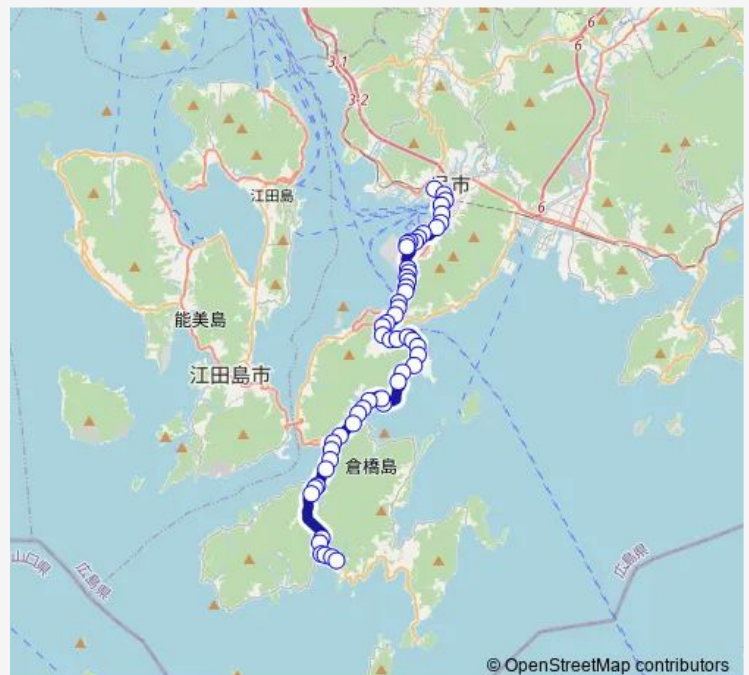

Thursday 05:33-22:08

Friday 05:33-22:08

Saturday 06:00-22:00

Sunday 06:00-22:00

Route info

Direction: 吳駅前

Stops: 54

Trip Duration: 1 hour 9 min

© OpenStreetMap contributors

■ 1-1 — 吳倉橋島線

BusMaps

音戸渡船口

清盛塚

音戸棧橋

音戸市民センター

高須

御所の浦

双見

外双見

竹田浜

水産海洋技術センター入口

波多見

田之浦

請石