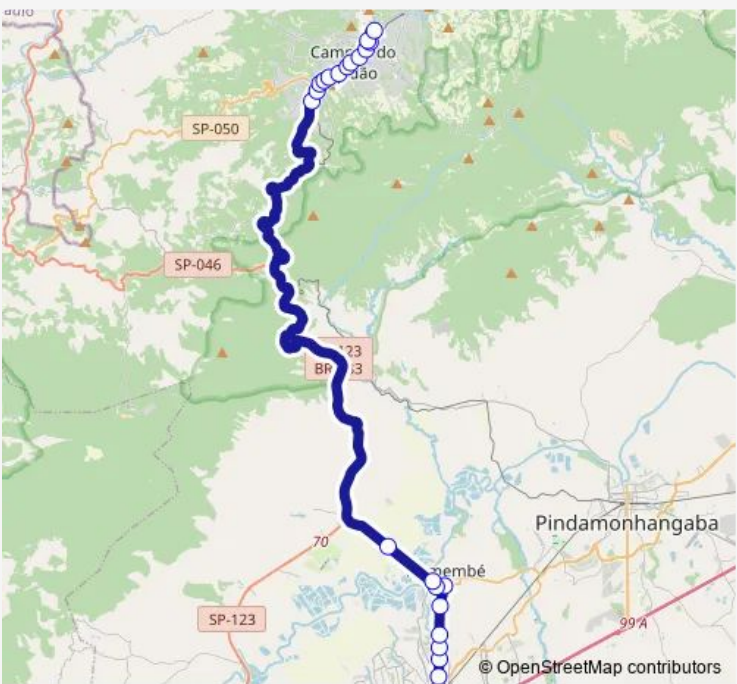

Bus 5212 Campos DO Jordao (Terminal Rodoviario DE Campos DO Jordao) - Taubate (Terminal Rodoviario Novo DE Taubate)

[Go to website](#)

Direction
 Terminal Rodoviario Novo de Taubate — TERMINAL RODOVIARIO DE CAMPOS DO JORDAO
 33 stops
[Open route schedule](#)

- Terminal Rodoviario Novo de Taubate
- Av. Santa Luiza de Marillac 1700 - Cavarucanguera Taubate - SP 12070-100 Brasil
- Av. Brg. Jose Vicente de Faria Lima 1157 - Cavarucanguera Taubate - SP 12070-000 Brasil
- Av. Brg. de Faria Lima 957 - Jardim Maria Augusta Taubate - SP 12070-000 Brasil
- Av. Brg. Jose Vicente de Faria Lima 765 - Jardim Maria Augusta Taubate - SP Brasil - Cavarucanguera Taubate - SP 12070-170 Brasil
- Av. Brg. Jose Vicente de Faria Lima 491 - Cavarucanguera Taubate - SP 12070-000 Brasil
- Av. Brg. de Faria Lima 127 - Jardim Maria Augusta Taubate - SP 12070-000 Brasil
- Rua Jose Vicente de Barros - Praca Anchieta - Jardim Santa Clara Taubate - SP 12080-130 Brasil
- Av. Mal. Deodoro 206-260 - Jardim Santa Clara Taubate - SP Brasil - Jardim Santa Clara Taubate - SP 12080-000 Brasil
- Av. Francisco Barreto Leme 122 - Vila Sao Geraldo Taubate - SP 12062-000 Brasil
- Av. Francisco Barreto Leme 550 - Faculdade Dehoniana - Areao Taubate - SP 12062-000 Brasil
- Av. Francisco Barreto Leme 1140 - Areao Taubate - SP 12062-130 Brasil
- Avenida Luiz Gonzaga das Neves 2648

Route schedule
 Terminal Rodoviario Novo de Taubate — TERMINAL RODOVIARIO DE CAMPOS DO JORDAO

Monday	06:00-20:00
Tuesday	06:00-20:00
Wednesday	06:00-20:00
Thursday	06:00-20:00
Friday	06:00-20:00
Saturday	06:30-18:00
Sunday	06:30-18:00

Route info
 Direction: Terminal Rodoviario Novo de Taubate
 Stops: 33
 Trip Duration: 1 hour 35 min

Av. Francisco Barreto Leme 2758-2806 - Vila Sao Geraldo Tremembe - SP Brasil - Res. Santa Lucia Tremembe - SP 12120 Brasil