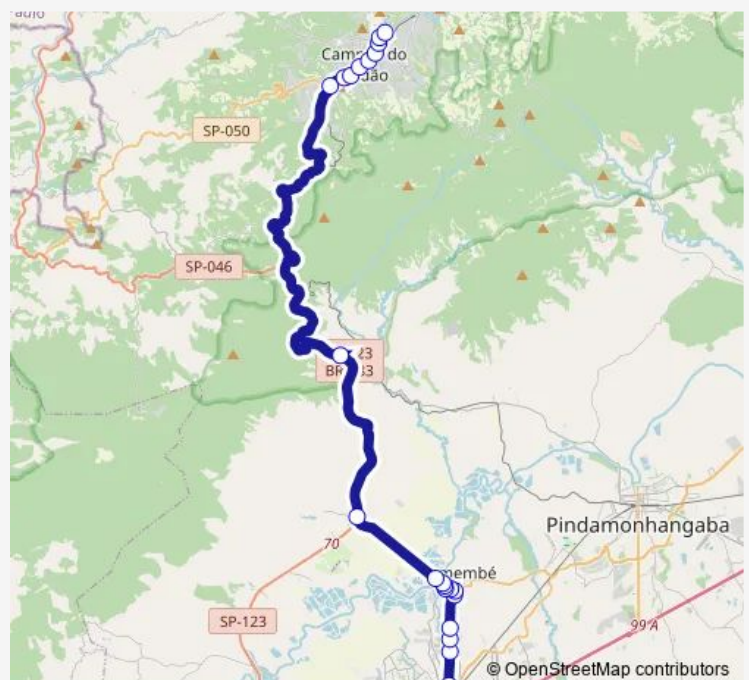

Rua Antônio Lourenço Xavier, 33-61

Rua Inocêncio Lazarino, 378

Rua Souza Ribeiro, 370-450

Avenida Gonzaga da Neves, 2622-2764

Avenida Gonzaga da Neves, 1878-1974

Avenida Francisco Barreto Leme, 2871-2911

Route schedule

Route info

Direction: Rua Felício Raimundo, 295

Stops: 34

Trip Duration: 1 hour 57 min

Rodovia Engenheiro João Caetano Álvares Júnior, 2507

Rua Francisco Barreto Lemos, 1517-1619

Avenida Francisco Barreto Leme, 675-729

Avenida Francisco Barreto Leme, 375

Avenida Marechal Deodoro, 505

Rua Capitão Cirilo Lobato, 1-157

Rua Joaquim Távora, 193-431

Terminal Rodoviario Velho DE Taubate

Terminal Rodoviário Velho DE Taubaté

Rua Capitão Cirílo Lobato, 206

Sunday 06:31-20:00

Route info

Direction: Rua Benedito da Silveira Moraes, 6405-21517

Stops: 33

Trip Duration: 1 hour 59 min

Avenida Doutor Januário Miraglia, 133-153

Avenida Doutor Januário Miraglia, 270

Rua João R da Silva, 198-200