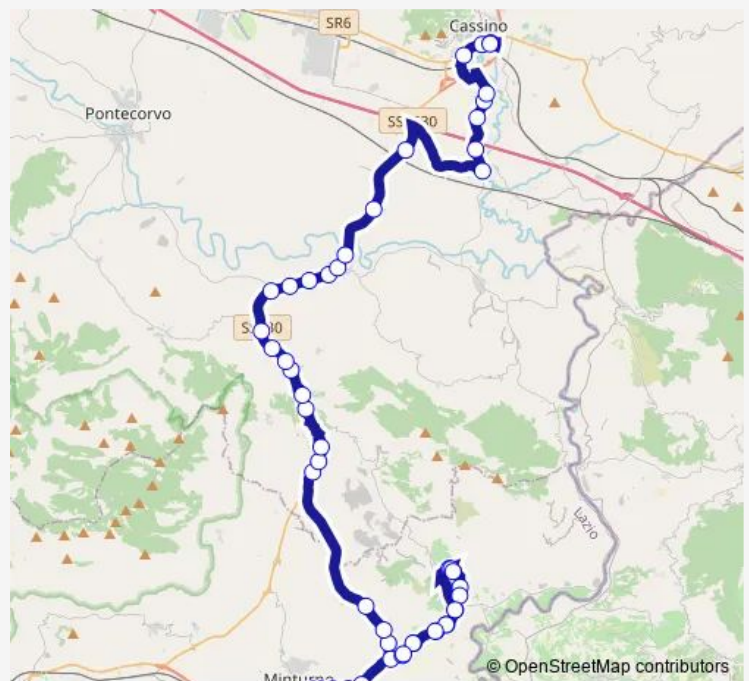

Castelforte | Via Garibaldi Via Tore # f4583

S. Cosma-Damiano | San Lorenzo # f4612

S. Cosma-Damiano | Via Baracca Via Filari # f4613

Route schedule

Minturno DEP # Mtdep — Cassino | Viale Garigliano Via Volturmo # f4412

Monday	06:25
Tuesday	06:25
Wednesday	06:25
Thursday	06:25
Friday	06:25
Saturday	—
Sunday	—

Route info

Direction: Minturno DEP # Mtdep

Stops: 51

Trip Duration: 1 hour 26 min

Minturno (Comune) - Cassino # Ga015d