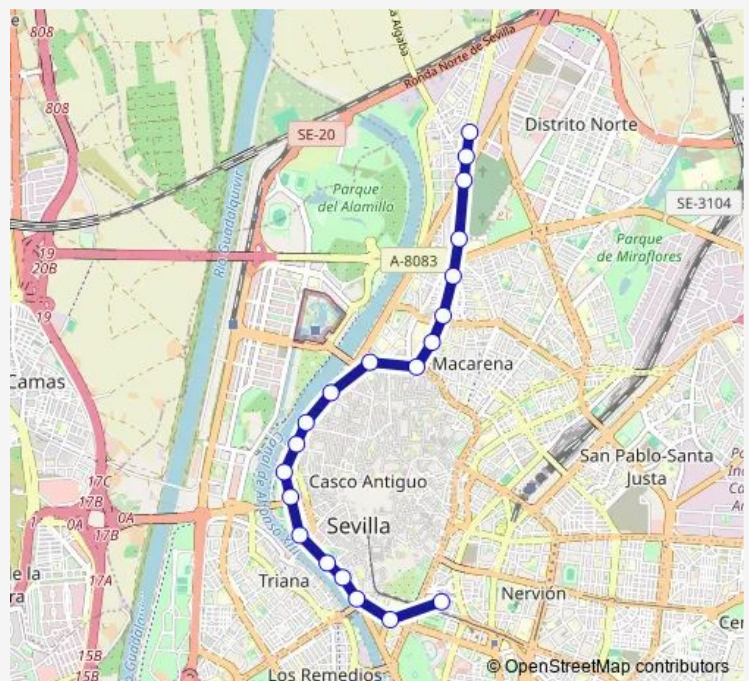

Tuesday 24:00-02:00⁺¹

Wednesday 24:00-02:00⁺¹

Thursday 24:00-02:00⁺¹

Friday —

Saturday —

Sunday 24:00-02:00⁺¹

Route info

Direction: Prado de San Sebastian (Carlos V)

Stops: 27

Trip Duration: 0 hour 32 min

A2 — P.S.Sebastian - Torneo - S.Jeronimo

Corvina (Instituto San Jerónimo)

Corvina (Colegio Federico García Lorca)

Medina y Galnares (Ambulatorio)

Medina y Galnares (Calamar)

Medina y Galnares (Carpa)

Medina y Galnares (Cataluña)

Direction

Estacion Prado A2 — Medina y Galnares (Cataluña)

27 stops

[Open route schedule](#)

Estacion Prado A2

Palos de La Frontera (Puerta Jerez)