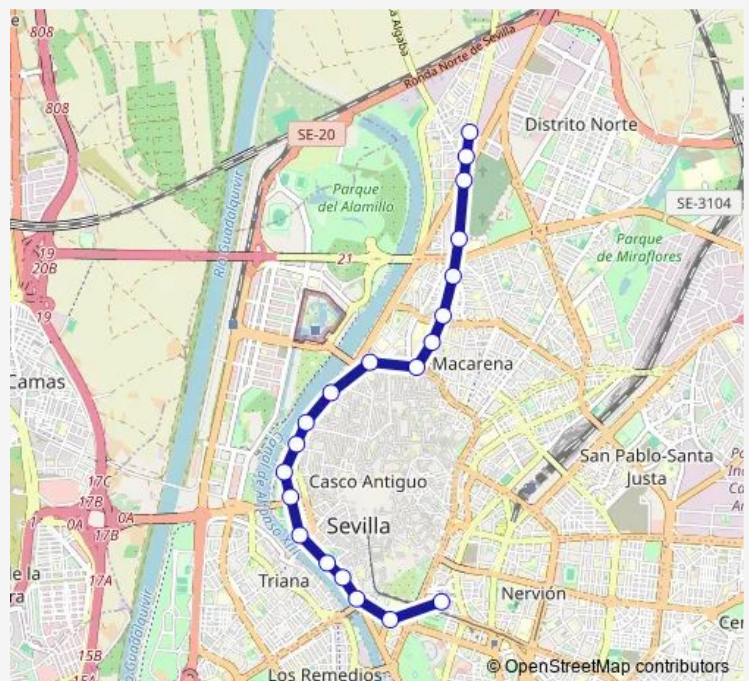

Tuesday 24:00-02:00⁺¹

Wednesday 24:00-02:00⁺¹

Thursday 24:00-02:00⁺¹

Friday —

Saturday —

Sunday 24:00-02:00⁺¹

Route info

Direction: Prado de San Sebastian (Carlos V)

Stops: 27

Trip Duration: 0 hour 32 min

A2 — P.S.Sebastian - Torneo - S.Jeronimo

Corvina (Instituto San Jerónimo)

Corvina (Colegio Federico García Lorca)

Medina y Galnares (Ambulatorio)

Medina y Galnares (Calamar)

Medina y Galnares (Carpa)

Medina y Galnares (Cataluña)

Direction

Medina y Galnares (Cataluña) — Prado de San Sebastian (Carlos V)

20 stops

[Open route schedule](#)

Medina y Galnares (Cataluña)

Medina y Galnares (Extremadura)