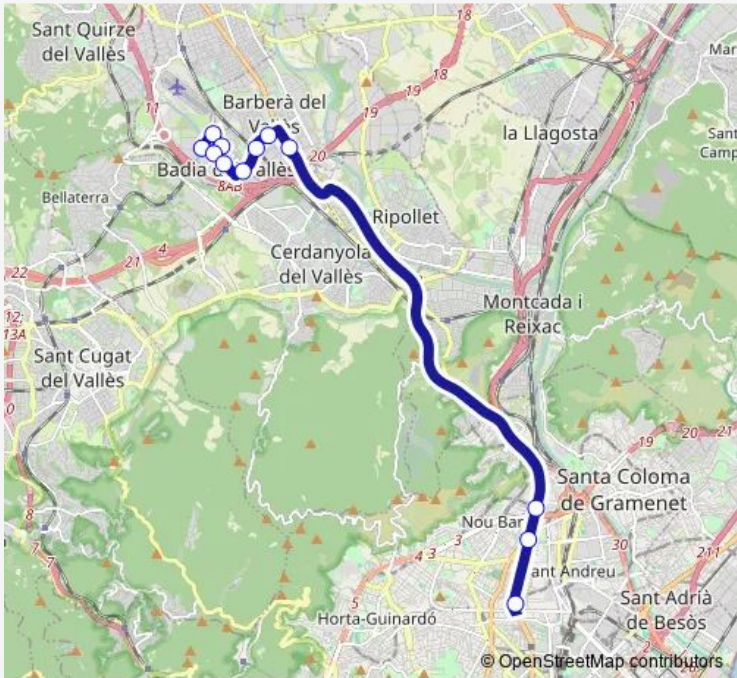

[Go to website](#)

Direction
 Sabadell (Ikea) — Estació D'Autobusos DE Fabra I Puig
 12 stops
[Open route schedule](#)

- Sabadell (Ikea)
- Sant PAU DE RIU-Sec
- Tibidabo
- C. Dels Infants/C. Porto
- AV. Burgos/C. Bètica
- AV. Costa Brava/AV. Costa Azul
- C. Urgell/Rda. DE Catalunya
- DR. Moragas/Rda. DE L'Est
- Ctra. DE Barcelona/C. DE Girona
- AV. Meridiana / C. DE S'Agaró
- AV. Meridiana / AV. DE RIO DE Janeiro
- Estació D'Autobusos DE Fabra I Puig

Route info
 Direction: Sabadell (Ikea)
 Stops: 12
 Trip Duration: 0 hour 40 min

Direction

AV. Meridiana/C. D`Hondures (Sagrera) — Sabadell (Ikea)

13 stops

[Open route schedule](#)

AV. Meridiana/C. D`Hondures (Sagrera)

Wednesday 08:00-19:40

Thursday 08:00-19:40

Friday 08:00-19:40

Saturday 08:30-23:00

Sunday —

Route info

Direction: AV. Meridiana/C. D`Hondures (Sagrera)

Stops: 13

Trip Duration: 0 hour 45 min

Direction

Sabadell (Ikea) — AV. Meridiana/C. D`Hondures (Sagrera)

14 stops

[Open route schedule](#)

Sabadell (Ikea)

Sant PAU DE RIU-Sec

Tibidabo