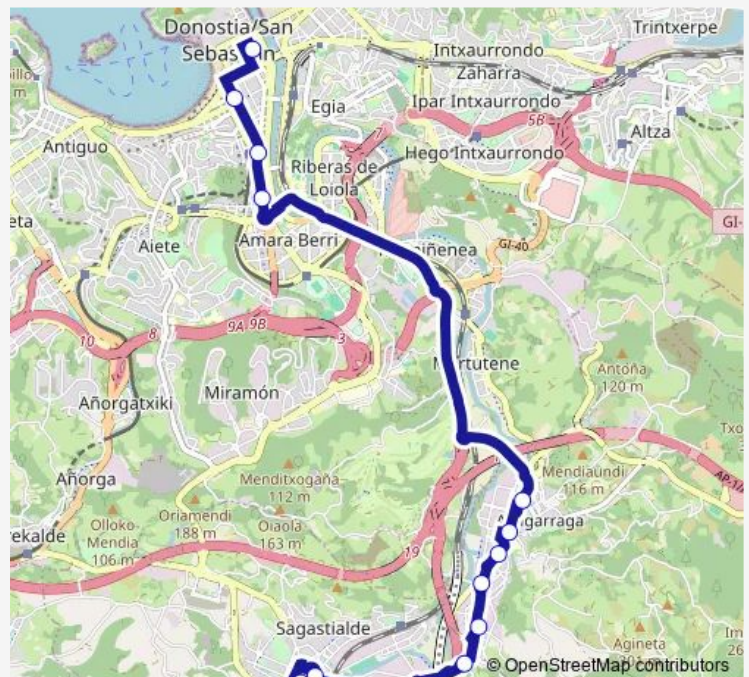

Thursday 06:15-21:45

Friday 06:15-21:45

Saturday 06:15-21:45

Sunday 07:45-21:45

Route info

Direction: Txirrita Kalea, 8

Stops: 13

Trip Duration: 0 hour 24 min

■ A2 — A-2 Hernani>Donostia

Direction

Okendo Kalea, 18 — Txirrita Kalea, 8

14 stops

[Open route schedule](#)

Okendo Kalea, 18

Urbietta Kalea, 20

Mendeurrenaren Plaza - Centenario

Antso Jakitunaren Hiribidea, 26

Donostia Ibilbidea, 38 - Hezegunea

Donostia Ibilbidea- Industrialgunea

Tranbia Ibilbidea - Erribera Kulturgunea

Tranbia Ibilbidea, 28 - Ergobia

Troia Ibilbidea, 22

Martindegi Bailara - Biribilgunea

Wednesday 06:30-22:00

Thursday 06:30-22:00

Friday 06:30-22:00

Saturday 06:30-22:30

Sunday 08:00-22:00

Route info

Direction: Okendo Kalea, 18

Stops: 14