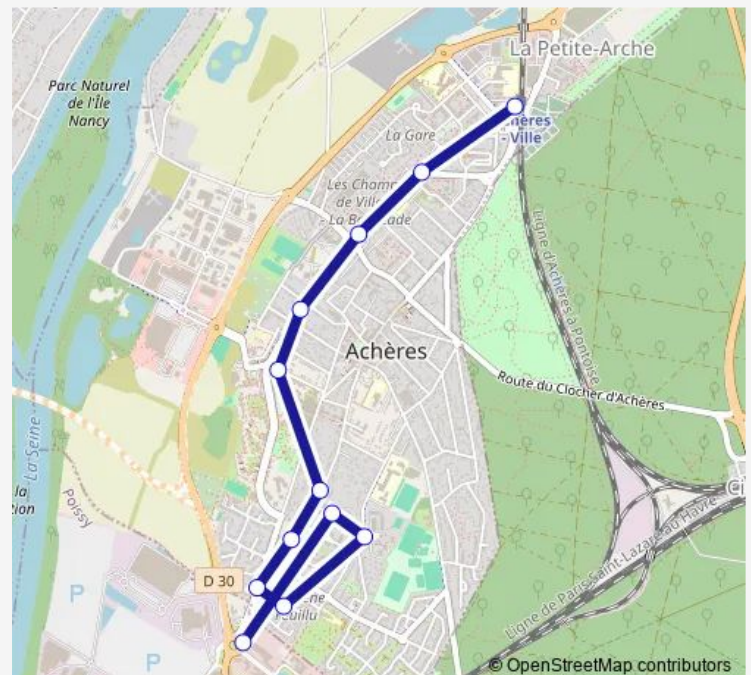

Direction

Achères Ville — Chambre de Commerce et d'Industrie

15 stops

[Open route schedule](#)

Achères Ville

Jules Verne

Foyer des Jeunes

Jean Jaurès

Charles-Édouard Jeanneret

Hélistation

Chambre de Commerce et d'Industrie

Route schedule

Achères Ville — Chambre de Commerce et d'Industrie

Monday 05:50-21:32

Tuesday 05:50-21:32

Wednesday 05:50-21:32

Thursday 05:50-21:32

Friday —

Saturday —

Sunday —

Route info

Direction: Achères Ville

Stops: 15

Trip Duration: 0 hour 18 min

Direction

Chambre de Commerce et d'Industrie — Gare d'Achères

10 stops

[Open route schedule](#)

Chambre de Commerce et d'Industrie

Rond-Point Technoparc

Chêne Feuillu

Croix Rompue