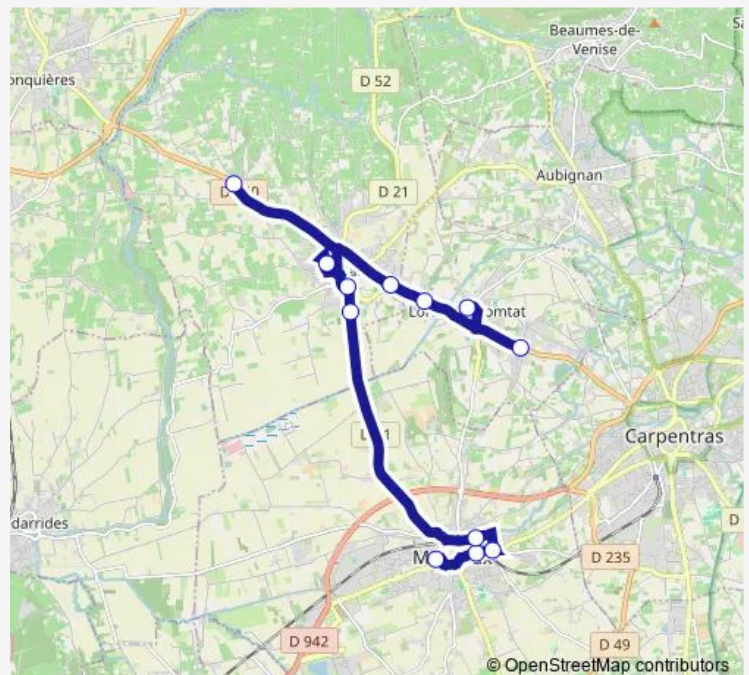

Friday 07:40-08:30

Saturday —

Sunday —

Route info

Direction: Sainte Croix

Stops: 6

Trip Duration: 0 hour 27 min

Direction

Place du Marché — La Roubine

12 stops

[Open route schedule](#)

Place du Marché

René Cassin

Ribas

Collège Alphonse Silve

Brégoux route de Montoux

Place du Marché — La Roubine

Monday	15:45-16:45
Tuesday	15:45-16:45
Wednesday	11:20-12:20
Thursday	15:45-16:45
Friday	15:45-16:45
Saturday	—
Sunday	—

Route info

Direction: Place du Marché

Stops: 12

Trip Duration: 0 hour 32 min

Direction

La Roubine — Place du Marché

8 stops

[Open route schedule](#)

La Roubine

Centre

Zone Artisanale Loriol du Comtat

Sainte Croix