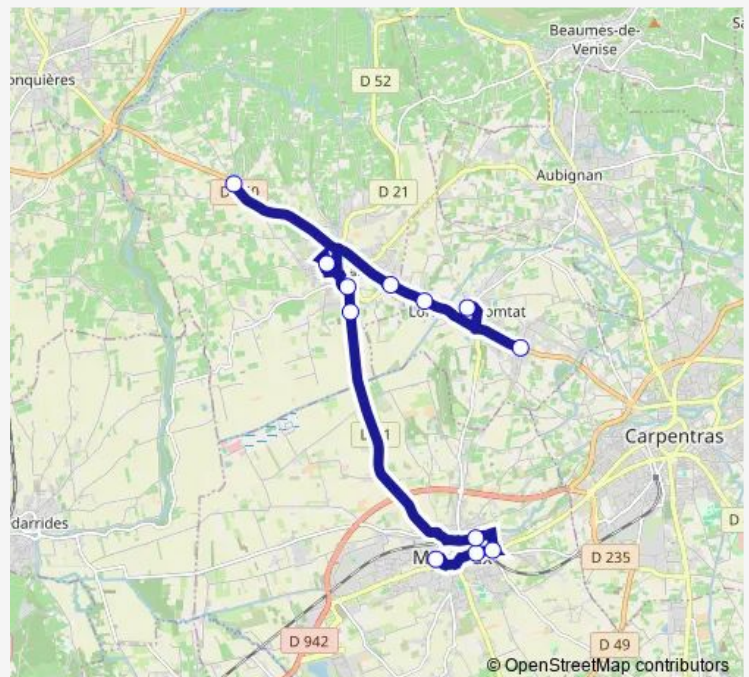

Friday 07:37-08:30

Saturday —

Sunday —

Route info

Direction: Sainte Croix

Stops: 6

Trip Duration: 0 hour 27 min

Direction

Place du Marché — La Roubine

12 stops

[Open route schedule](#)

Place du Marché

René Cassin

Ribas

Collège Alphonse Silve

Brégoux route de Montoux

Place du Marché — La Roubine

Monday	15:45-16:45
Tuesday	15:45-16:45
Wednesday	11:20-12:20
Thursday	15:45-16:45
Friday	15:45-16:45
Saturday	—
Sunday	—

Route info

Direction: Place du Marché

Stops: 12

Trip Duration: 0 hour 32 min

Direction

La Roubine — Place du Marché

8 stops

[Open route schedule](#)

La Roubine

Centre

Zone Artisanale Loriol du Comtat

Sainte Croix