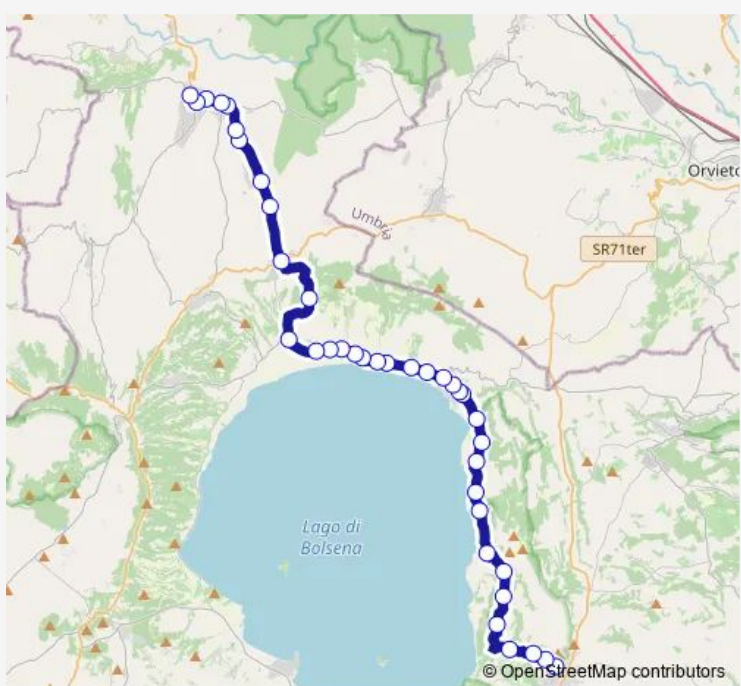

Bus Montefiascone - Acquapendente # Ac4d

[Go to website](#)

Direction
 Montefiascone | Via Salotti Via Moro # f601 — Acquapendente | Ist. Omnicomprensivo Leonardo DA Vinci # f847
 38 stops
[Open route schedule](#)

- Montefiascone | Via Salotti Via Moro # f601
- Montefiascone | Via Cassia Via Asinello # f881
- Montefiascone | Poggio Frusta # f882
- Montefiascone | Coste # f883
- Montefiascone | Via Cassia (Km 103) # f884
- Montefiascone | Via Cassia (Km 104) # f885
- Montefiascone | Guardata # f886
- Bolsena | Cimitero Seconda Guerra # f887
- Bolsena | Sant'Antonio # f888
- Bolsena | Via Cassia (Km 108) # f889
- Bolsena | Via Cassia (Km 110) # f890
- Bolsena | Via Cassia Viale Nazioni # f891
- Bolsena | Pietre Lanciate # f892
- Bolsena | Largo D'Acquisto # f893
- Bolsena | Largo D'Acquisto # f868
- Bolsena | Piazza Marconi # f894
- Bolsena | Via Cassia Viale Colombo # f895
- Bolsena | Palazzetto Sport # f896
- Bolsena | Via Cassia Str. Fontanella # f898
- Bolsena | Ortale # f899
- Bolsena | Piantata # f900

Route schedule
 Montefiascone | Via Salotti Via Moro # f601 — Acquapendente | Ist. Omnicomprensivo Leonardo DA Vinci # f847

Monday	14:45
Tuesday	14:45
Wednesday	14:45
Thursday	14:45
Friday	14:45
Saturday	14:45
Sunday	—

Route info
 Direction: Montefiascone | Via Salotti Via Moro # f601
 Stops: 38
 Trip Duration: 0 hour 45 min

Montefiascone - Acquapendente # Ac4d **BusMaps**

Bolsena | Via Cassia (Km 117) # f901

Bolsena | Staccionato # f902