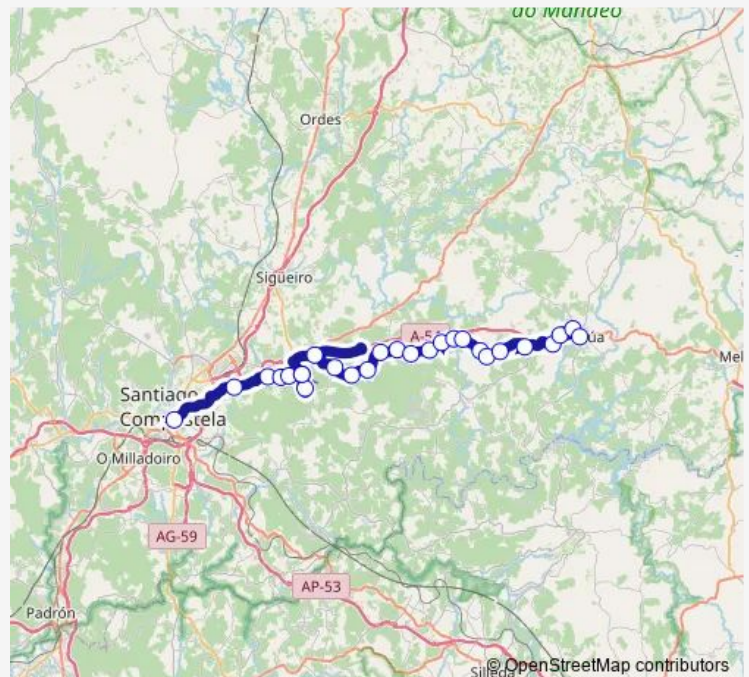

### Direction

Arzúa — Santiago E.I.

27 stops

[Open route schedule](#)

- Arzúa
- Polígono Arzúa
- Raído
- Penedos
- Burres
- Rourís
- Ferreiros
- Regas
- O Petril
- Salceda
- Xen
- San Miguel
- E.S.Irene
- Sta. Irene
- Rúa A
- Arca
- Vilachá
- Amenal
- Castrofeito
- Lorenzo
- Aeroporto De Labacolla

### Route schedule

Arzúa — Santiago E.I.

Monday	12:00-15:45
Tuesday	12:00-15:45
Wednesday	12:00-15:45
Thursday	12:00-15:45
Friday	12:00-15:45
Saturday	—
Sunday	—

### Route info

Direction: Arzúa

Stops: 27

Trip Duration: 1 hour 7 min

Xg802001 — Arzúa-Santiago E.I.

Lorenzo

H. Garcas

Labacolla De Santiago