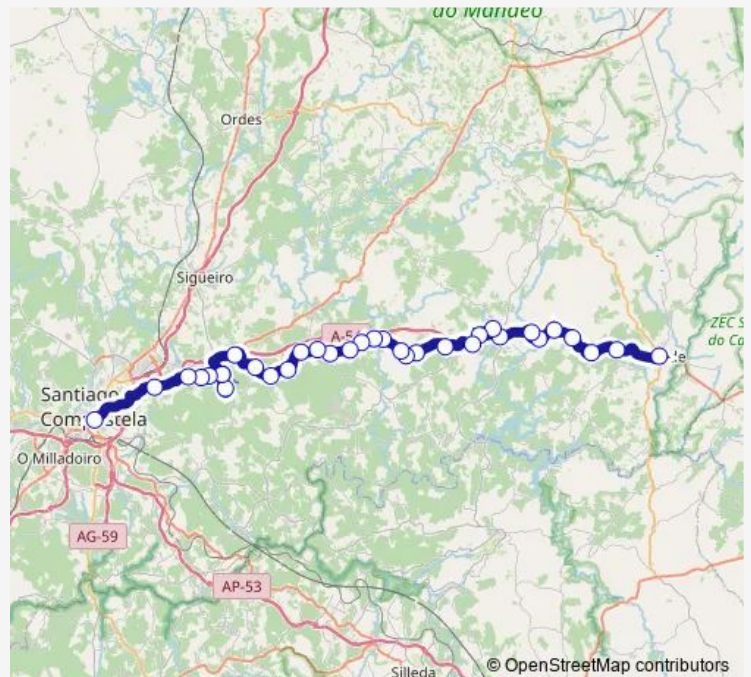

Bus XG802001 Melide-Santiago E.I.

[Go to website](#)

Direction

Melide — Santiago E.I.

34 stops

[Open route schedule](#)

- Melide
- Riocobo
- Boente
- Castañeda
- Portela
- Bascuas
- Ribadiso
- Arzúa
- Polígono Arzúa
- Raído
- Penedos
- Burres
- Rourís
- Ferreiros
- Regas
- O Petril
- Salceda
- Xen
- San Miguel
- E.S.Irene
- Sta. Irene

Route schedule

Melide — Santiago E.I.

Monday	16:00
Tuesday	16:00
Wednesday	16:00
Thursday	—
Friday	16:00
Saturday	—
Sunday	—

Route info

Direction: Melide

Stops: 34

Trip Duration: 1 hour 23 min

■ XG802001 — Melide-Santiago E.I.

Rúa A

Arca

Vilachá

Amenal

Castrofeito

Lorenzo

Aeroporto De Labacolla

Lorenzo

Friday 18:30

Saturday —

Sunday —

Route info

Direction: Santiago E.I.

Stops: 34

Trip Duration: 1 hour 23 min

Polígono Arzúa