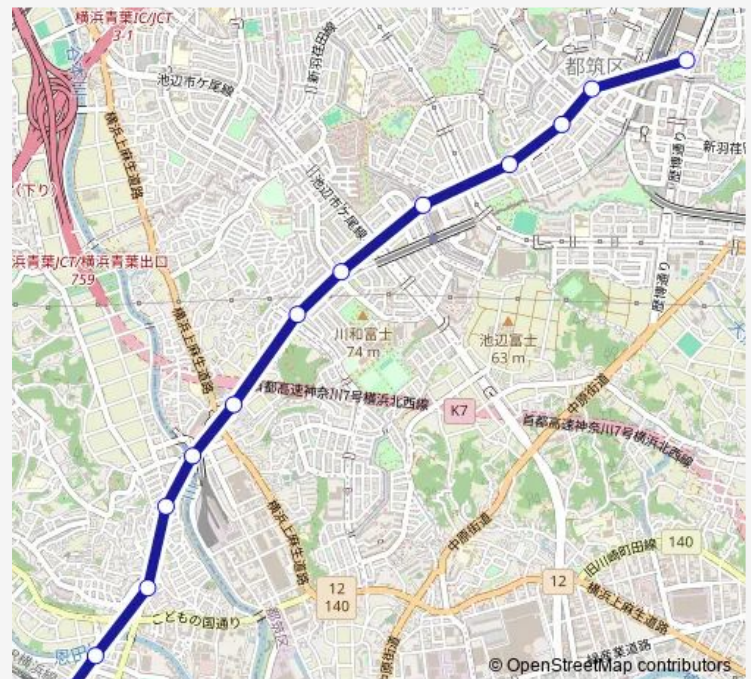

Direction

センター南駅 — 中山駅北口

13 stops

[Open route schedule](#)

センター南駅

都筑区総合庁舎

中の瀬

御影橋

大丸

夕やけ橋

川和富士公園入口

川和町駅

精進橋

青砥団地

青砥中央

中山大橋

中山駅北口

Route schedule

センター南駅 — 中山駅北口

Monday 15:55

Tuesday —

Wednesday 15:55

Thursday 15:55

Friday —

Saturday 15:55

Sunday 15:55

Route info

Direction: センター南駅

Stops: 13

Trip Duration: 0 hour 20 min

南 6 1 Bus time schedules and route maps are available in an offline PDF at busmaps.com. Use the busmaps.com website to see live bus times, train schedule or subway schedule, and step-by-step directions for all public transit in Machida