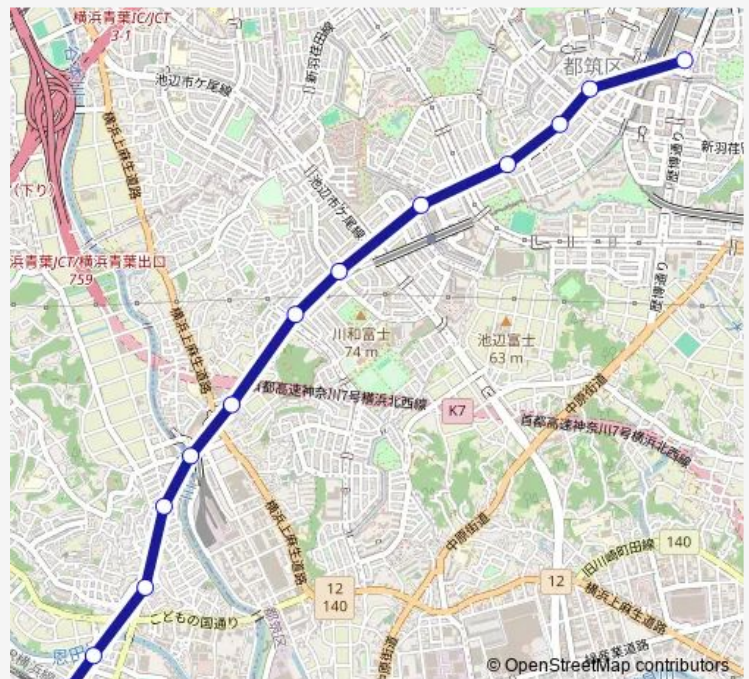

Direction

センター南駅 — 中山駅北口

13 stops

[Open route schedule](#)

センター南駅

都筑区総合庁舎

中の瀬

御影橋

大丸

夕焼け橋

川和富士公園入口

川和町駅

精進橋

青砥団地

青砥中央

中山大橋

中山駅北口

Route schedule

センター南駅 — 中山駅北口

Monday 15:55

Tuesday —

Wednesday 15:55

Thursday 15:55

Friday —

Saturday 15:55

Sunday 15:55

Route info

Direction: センター南駅

Stops: 13

Trip Duration: 0 hour 20 min