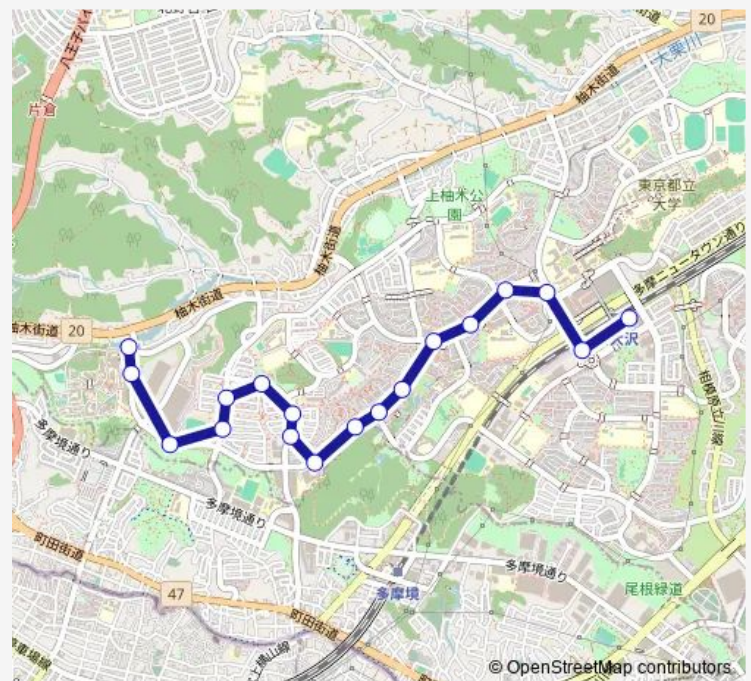

罐水公園

水南緑地

水南団地入口

罐水二丁目南

多摩美大東

多摩美術大学

Route schedule

南大沢駅 — 多摩美術大学

Monday 13:06-19:15

Tuesday 13:06-19:07

Wednesday 13:06-19:15

Thursday 13:06-19:15

Friday 13:06-19:07

Saturday 13:36-19:15

Sunday 13:36-19:15

Route info

Direction: 南大沢駅

Stops: 18

Trip Duration: 0 hour 18 min

Direction

多摩美術大学 — 南大沢駅

19 stops

[Open route schedule](#)

多摩美術大学

多摩美大前

多摩美大東

鑓水二丁目南

水甫団地入口

水甫緑地

鑓水公園

鑓水二丁目中央

鑓水住宅入口