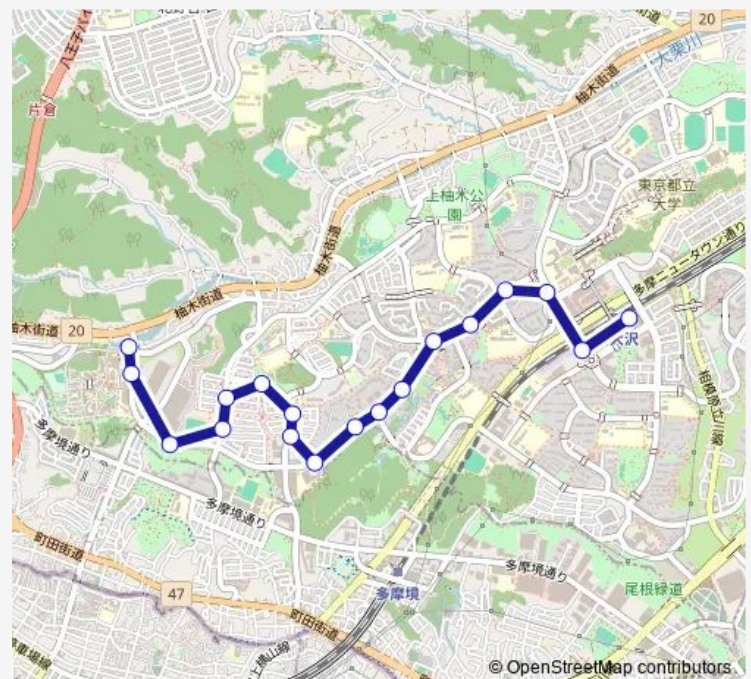

罐水公園

水甫緑地

水甫団地入口

罐水二丁目南

多摩美大東

多摩美術大学

Route schedule

南大沢駅 — 多摩美術大学

Monday 13:06-19:15

Tuesday 13:06-19:07

Wednesday 13:06-19:15

Thursday 13:06-19:15

Friday 13:06-19:07

Saturday 13:36-19:15

Sunday 13:36-19:15

Route info

Direction: 南大沢駅

Stops: 18

Trip Duration: 0 hour 18 min

Direction

多摩美術大学 — 南大沢駅

19 stops

[Open route schedule](#)

多摩美術大学

多摩美大前

多摩美大東

鑓水二丁目南

水甫団地入口

水甫緑地

鑓水公園

鑓水二丁目中央

鑓水住宅入口