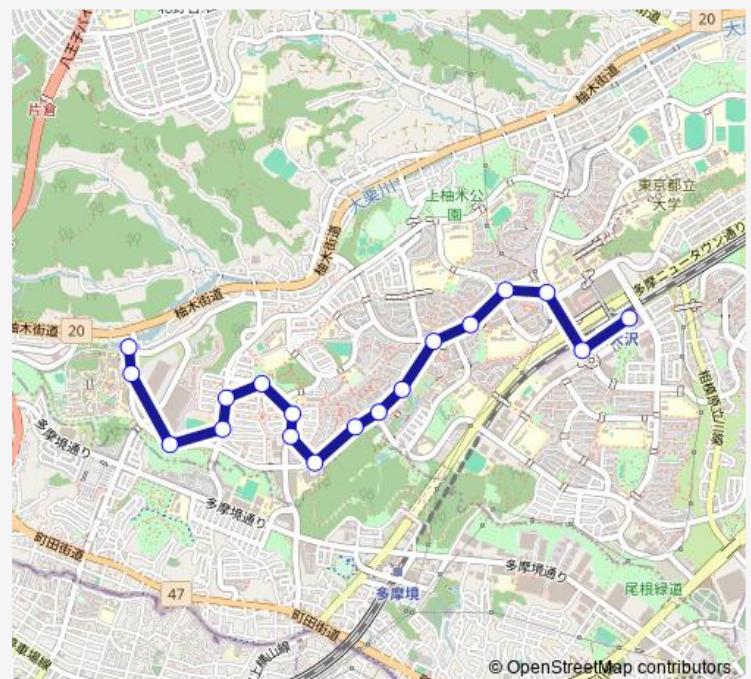

罐水公園

水南緑地

水南団地入口

罐水二丁目南

多摩美大東

多摩美術大学

Route schedule

南大沢駅 — 多摩美術大学

Monday 13:06-19:15

Tuesday 13:06-19:07

Wednesday 13:06-19:15

Thursday 13:06-19:15

Friday 13:06-19:07

Saturday 13:36-19:15

Sunday 13:36-19:15

Route info

Direction: 南大沢駅

Stops: 18

Trip Duration: 0 hour 17 min

Direction

多摩美術大学 — 南大沢駅

19 stops

[Open route schedule](#)

多摩美術大学

多摩美大前

多摩美大東

鑓水二丁目南

水甫団地入口

水甫緑地

鑓水公園

鑓水二丁目中央

鑓水住宅入口