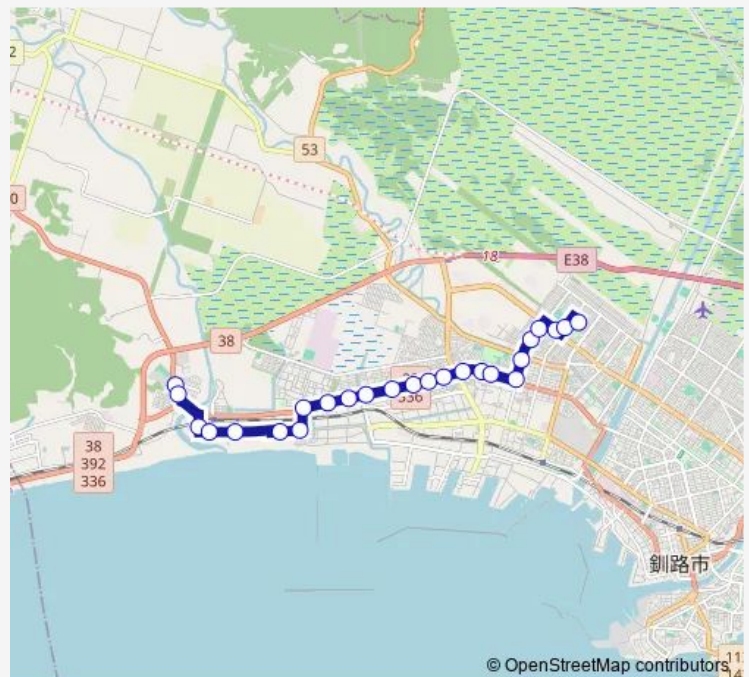

### Direction

高専前 — イオン昭和店

25 stops

[Open route schedule](#)

- 高専前
- 大楽毛分岐
- 大楽毛南入口
- 大楽毛南5丁目
- 大楽毛南3丁目
- 大楽毛南2丁目
- 大楽毛南1丁目
- 大楽毛2丁目
- 大楽毛1丁目
- 星が浦大通り5丁目
- 星が浦大通り4丁目
- 星が浦大通り3丁目
- 星が浦大通り2丁目
- 星が浦ショッピングセンター
- 星が浦大通り1丁目
- 鳥取大通り9丁目
- 鳥取分岐 (A)
- 西郵便局前
- 運輸支局 (B)
- 鳥取北6丁目
- 昭和南6 - 15

### Route schedule

高専前 — イオン昭和店

Monday	11:40-13:35
Tuesday	11:40-13:35
Wednesday	11:40-13:35
Thursday	11:40-13:35
Friday	11:40-13:35
Saturday	11:40-13:35
Sunday	11:40-13:35

### Route info

Direction: 高専前

Stops: 25

Trip Duration: 0 hour 25 min

■ イオン高専線

BusMaps

西通

昭和南5丁目