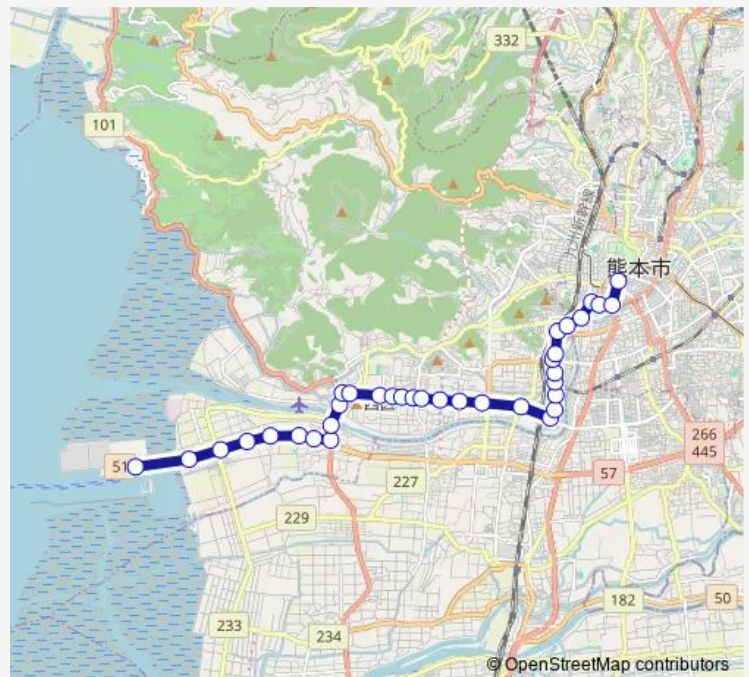

新土河原一丁目

### Route schedule

熊本港フェリーのりば前 — 桜町バスターミナル

Monday 08:30-18:20

Tuesday 08:30-18:20

Wednesday 08:30-18:20

Thursday 08:30-18:20

Friday 08:30-18:20

Saturday 08:30-20:15

### Route info

Direction: 熊本港フェリーのりば前

Stops: 35

Trip Duration: 0 hour 41 min

蓮台寺

町口神社前

蓮台寺入口

熊本操車場前