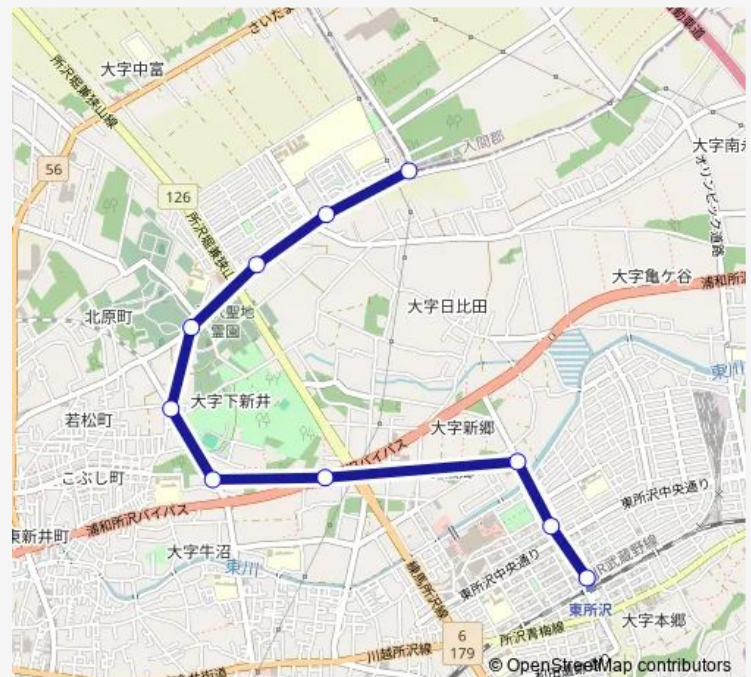

### Direction

東所沢駅 — エステシテイ所沢

10 stops

[Open route schedule](#)

東所沢駅

サクラタウン東

新日比田橋

所沢車検場前

### Route schedule

東所沢駅 — エステシテイ所沢

Monday 06:42-19:10

Tuesday 06:42-19:10

Wednesday 06:42-19:10

Thursday 06:42-19:10

Friday 06:42-19:10

Saturday 07:35-15:35

### Route info

Direction: 東所沢駅

Stops: 10

Trip Duration: 0 hour 17 min

## Direction

エステシティ所沢 — 東所沢駅

10 stops

[Open route schedule](#)

エステシティ所沢

エステシティ中央

中富南

所沢聖地霊園