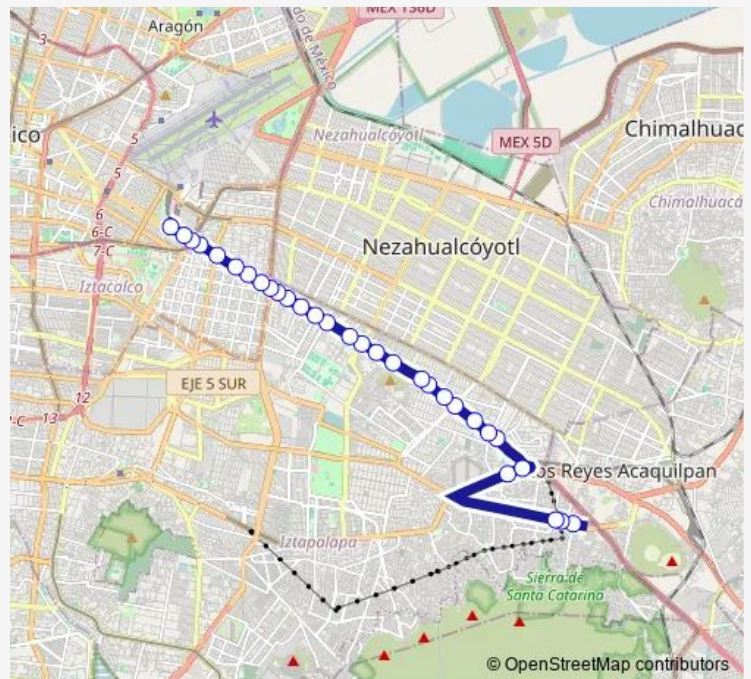

Calz. Ignacio Zaragoza - Francisco García Salinas

Calz. Ignacio Zaragoza - Trinidad Salgado

Calz. Ignacio Zaragoza - Eulogio Parra

**Route schedule**

Eje 6 Sur Av. de las Torres - Lázaro Cardenas — Cetram Metro Zaragoza y Metro Tepalcates

Monday	00:00
Tuesday	00:00
Wednesday	00:00
Thursday	00:00
Friday	00:00
Saturday	00:00
Sunday	00:00

**Route info**

Direction: Eje 6 Sur Av. de las Torres - Lázaro Cardenas

Stops: 30

Trip Duration: 1 hour 18 min

Calz. Ignacio Zaragoza - Agua Caliente

Calz. Ignacion Zaragoza - Eje 4 Oriente Av. Río Churubusco

Calz. Ignacio Zaragoza - Simon Audenard

Cetram Metro Zaragoza y Metro Tepalcates