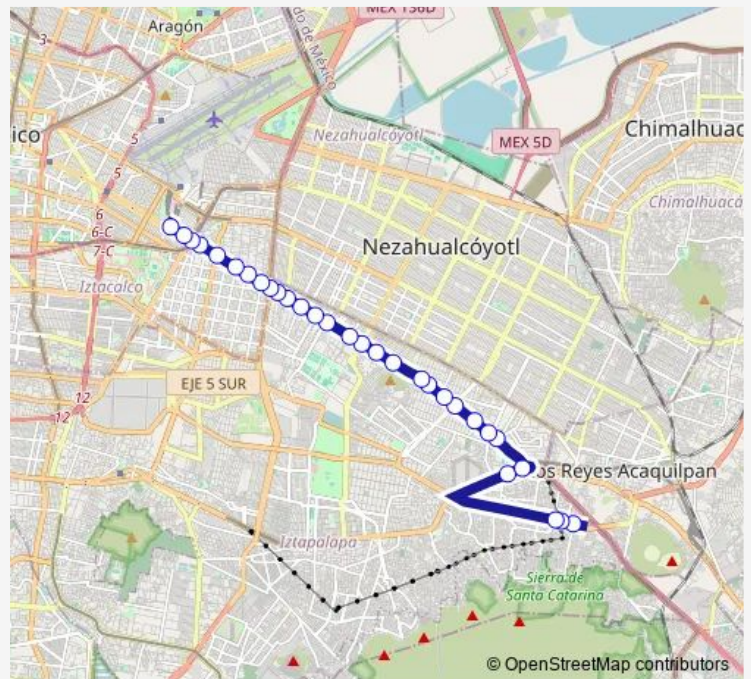

Calz. Ignacio Zaragoza - Francisco García Salinas

Calz. Ignacio Zaragoza - Trinidad Salgado

Calz. Ignacio Zaragoza - Eulogio Parra

Route schedule

Eje 6 Sur Av. de las Torres - Lázaro Cardenas — Cetram Metro Zaragoza y Metro Tepalcates

Monday	00:00
Tuesday	00:00
Wednesday	00:00
Thursday	00:00
Friday	00:00
Saturday	00:00
Sunday	00:00

Route info

Direction: Eje 6 Sur Av. de las Torres - Lázaro Cardenas

Stops: 30

Trip Duration: 1 hour 18 min

Calz. Ignacio Zaragoza - Agua Caliente

Calz. Ignacion Zaragoza - Eje 4 Oriente Av. Río Churubusco

Calz. Ignacio Zaragoza - Simon Audenard

Cetram Metro Zaragoza y Metro Tepalcates

Direction

Cetram Metro Zaragoza y Metro Tepalcates — Calz. Ermita Iztapalapa - 5 de Febrero