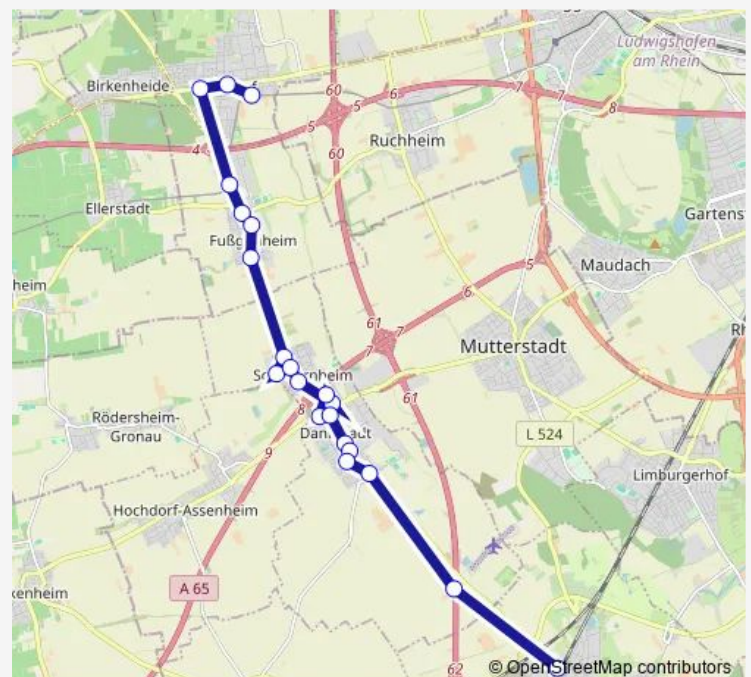

Dannstadt, Angelstraße

Dannstadt, Falkenhof

Schifferstadt, Bahnhof

Route schedule

Maxdorf, Bahnhof — Schifferstadt, Bahnhof

Monday 05:53-23:12

Tuesday 05:53-23:12

Wednesday 05:53-23:12

Thursday 05:53-23:12

Friday 05:53-23:12

Saturday 08:50-23:14

Sunday 08:49-23:14

Route info

Direction: Maxdorf, Bahnhof

Stops: 21

Trip Duration: 0 hour 44 min

■ 5956

BusMaps

Direction

Schifferstadt, Bahnhof — Maxdorf, Bahnhof

21 stops

[Open route schedule](#)

Schifferstadt, Bahnhof

Dannstadt, Falkenhof

Thursday 06:26-23:52

Friday 06:26-23:52

Saturday 09:18-23:52

Sunday 09:18-23:52

Route info

Direction: Schifferstadt, Bahnhof

Stops: 21

Trip Duration: 0 hour 32 min