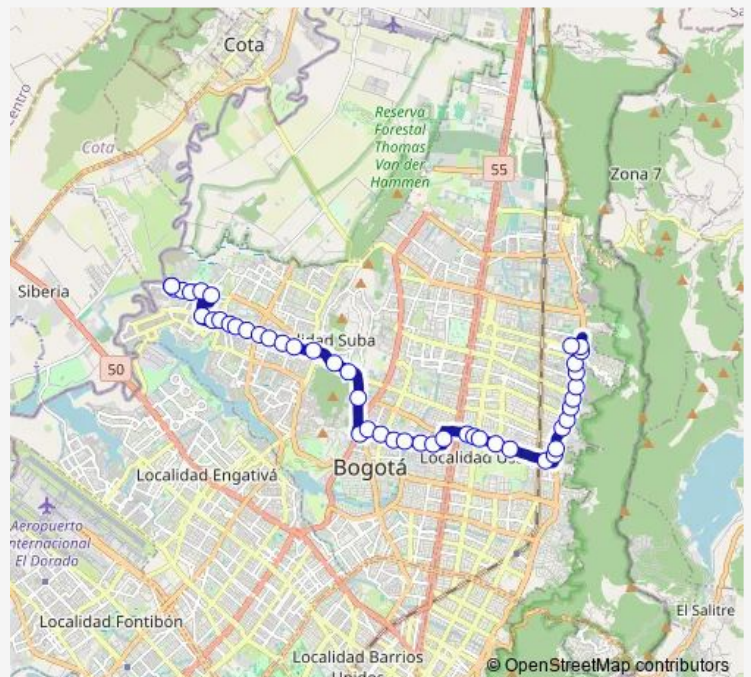

AV. Suba - KR 77

AV. Suba - CL 132a

CL 128b - TV 60

Route schedule

KR 148 - CL 143b Br. Bilbao — KR 148 - CL 143b Br. Bilbao

Monday 04:00-22:00

Tuesday 04:00-22:00

Wednesday 04:00-22:00

Thursday 04:00-22:00

Friday 04:00-22:00

Saturday 04:00-21:00

Sunday 04:30-20:00

Route info

Direction: KR 148 - CL 143b Br. Bilbao

Stops: 47

Trip Duration: 2 hour 56 min

B145 — San Cristobal Norte

CL 129 - KR 59B Bis

CL 129 - AV. Villas

CL 129 - KR 56c

CL 129 - KR 55

CL 129 - KR 53a

CL 129 - KR 50a

KR 47 - CL 131