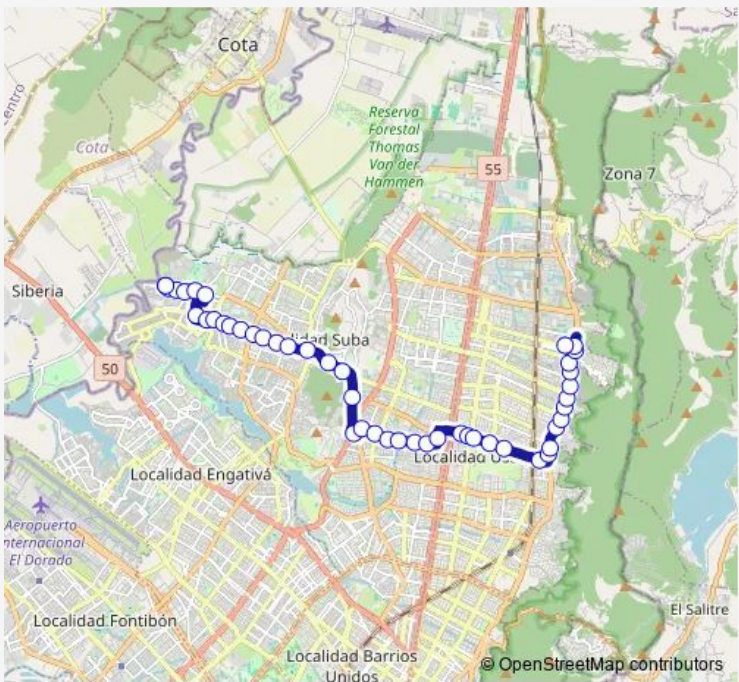

**Bus B145 San Cristobal Norte**

[Go to website](#)

**Direction**  
 KR 148 - CL 143B Br. Bilbao — KR 148 - CL 143B Br. Bilbao  
 47 stops  
[Open route schedule](#)

- KR 148 - CL 143B Br. Bilbao
- CL 143b - KR 147a
- CL 143b - KR 144
- CL 143B - KR 141A Bis B
- CL 144 - KR 136a
- CL 143a - KR 128
- KR 129 - CL 137b
- TV 127 - CL 137
- CL 139 - KR 118
- CL 139 - KR 114
- CL 139 - KR 111B Bis
- CL 139 - KR 109
- CL 139 - AV. C. de Cali
- CL 139 - KR 102a
- CL 139 - KR 99
- CL 139 - KR 95b
- AV. Suba - KR 91
- AV. Suba - TV 84
- AV. Suba - KR 77
- AV. Suba - CL 132a
- CL 128b - TV 60

**Route schedule**  
 KR 148 - CL 143B Br. Bilbao — KR 148 - CL 143B Br. Bilbao

Monday	04:00-22:00
Tuesday	04:00-22:00
Wednesday	04:00-22:00
Thursday	04:00-22:00
Friday	04:00-22:00
Saturday	04:00-21:00
Sunday	04:30-20:00

**Route info**  
 Direction: KR 148 - CL 143B Br. Bilbao  
 Stops: 47  
 Trip Duration: 3 hour 5 min

CL 129 - KR 59B Bis

CL 129 - AV. Villas

CL 129 - KR 56c

CL 129 - KR 55

CL 129 - KR 53a

CL 129 - KR 50a

KR 47 - CL 131

The schedule is provided in the local timezone. Times with "(+1)" indicate departures on the next day.

PDF file created on 2025-01-16

2024 BusMaps.com - All Rights Reserved