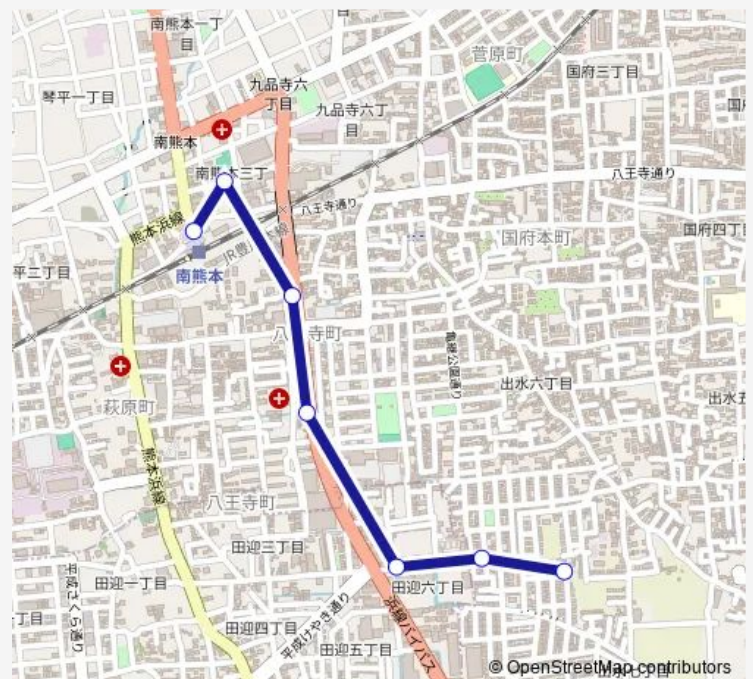

Bus P3-1 : 長溝団地→南熊本駅

[Go to website](#)

Direction

長溝団地 — 南熊本駅前

7 stops

[Open route schedule](#)

長溝団地

長溝団地入口

田迎新道

八王寺団地前

八王寺

八王寺公園前

南熊本駅前

Route schedule

長溝団地 — 南熊本駅前

Monday	20:26
Tuesday	20:26
Wednesday	20:26
Thursday	20:26
Friday	20:26
Saturday	20:05
Sunday	19:40

Route info

Direction: 長溝団地

Stops: 7

Trip Duration: 0 hour 9 min

■ P3-1 : 長溝団地→南熊本駅

Bus time schedules and route maps are available in an offline PDF at busmaps.com. Use the busmaps.com website to see live bus times, train schedule or subway schedule, and step-by-step directions for all public transit in Kumamoto