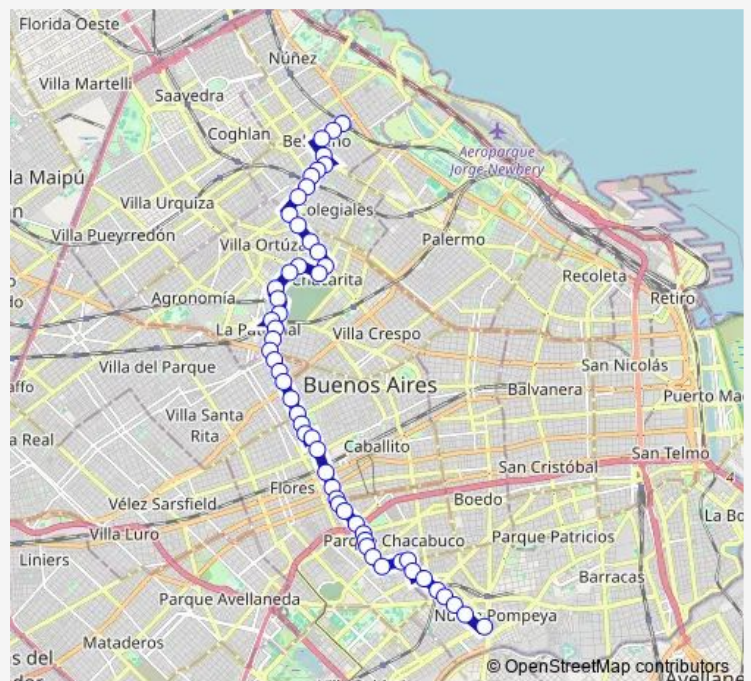

### Route schedule

2047 Vertiz Virrey Av. — 1344 Rabanal Francisco Intendente Av.

Monday 00:24-23:30

Tuesday 00:24-23:30

Wednesday 00:24-23:30

Thursday 00:24-23:30

Friday 00:24-23:30

Saturday 00:24-23:30

### Route info

Direction: 2047 Vertiz Virrey Av.

Stops: 53

Trip Duration: 1 hour 1 min

44A — Jnamba044

2706 Trelles Manuel R. Av.

2516 Trelles Manuel R. Av.

2326 Trelles Manuel R. Av.