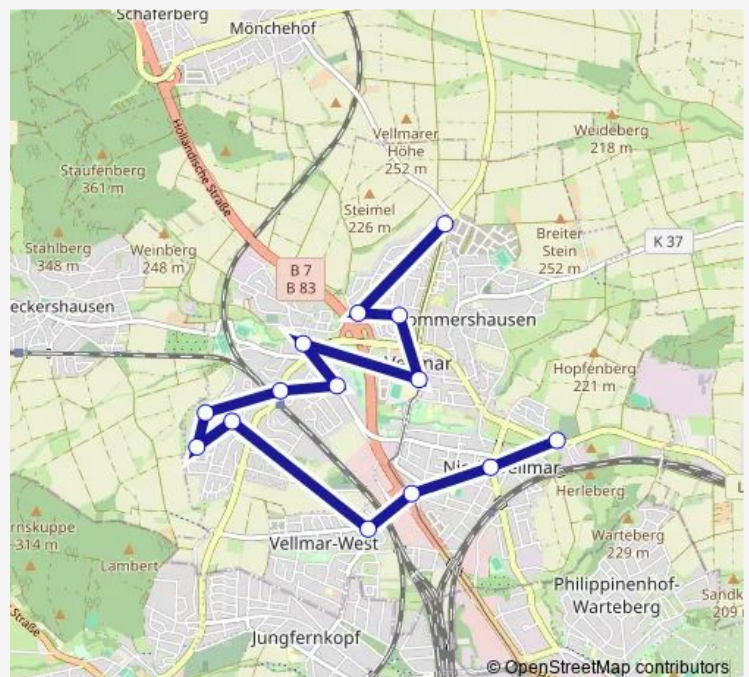

Vellmar-Niedervellmar Dörnbergstraße

Vellmar-Niedervellmar Mitte

Vellmar-Niedervellmar Friedhof

### Route schedule

Vellmar Nord — Vellmar-Niedervellmar Friedhof

Monday 07:05-20:05

Tuesday 07:05-20:05

Wednesday 07:05-20:05

Thursday 07:05-20:05

Friday 07:05-20:05

Saturday 07:05-20:05

### Route info

Direction: Vellmar Nord

Stops: 14

Trip Duration: 0 hour 22 min

■ 44A