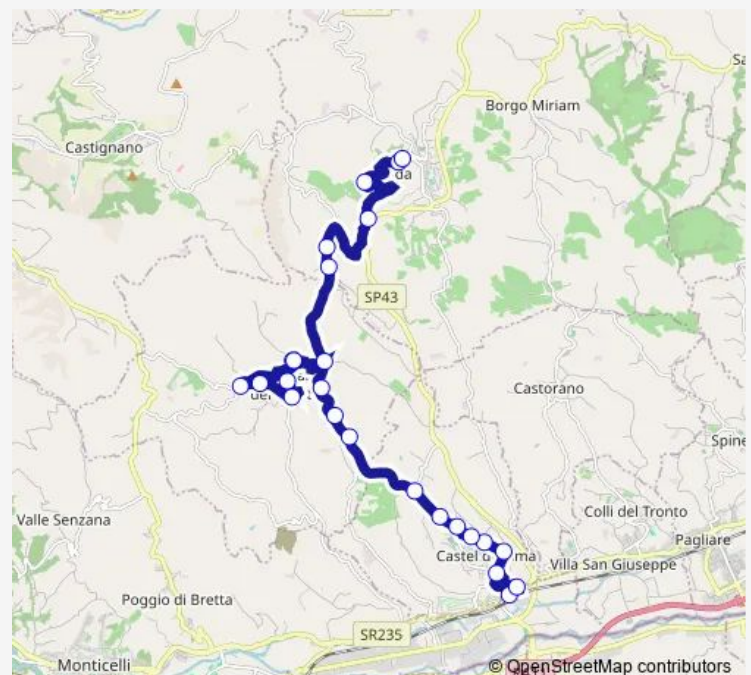

S.P. 15 - DUE Pini

Bivio Montecalvo

Appignano DEL Tronto - Scuola Media

Appignano DEL Tronto - Bivio Castignano

Appignano DEL Tronto - Campo Sportivo

Appignano DEL Tronto - Cimitero

Bivio Montecalvo

S.P. 15 - Bivio Valle SAN Martino

S.P. 15 -Confine Comuni Appignano-Offida

S.P. 15 - Bivio Castignano

### Route schedule

Castel DI Lama - BAR Dello Sport — Offida - Piazza G. Leopardi

Monday 18:40

Tuesday 18:40

Wednesday 18:40

Thursday 18:40

Friday 18:40

Saturday 18:40

### Route info

Direction: Castel DI Lama - BAR Dello Sport

Stops: 25

Trip Duration: 0 hour 40 min

Offida - Ponte Fornace

Offida - S.Maria Della Rocca

Offida - Piazza Leopardi

Offida - Piazza G. Leopardi