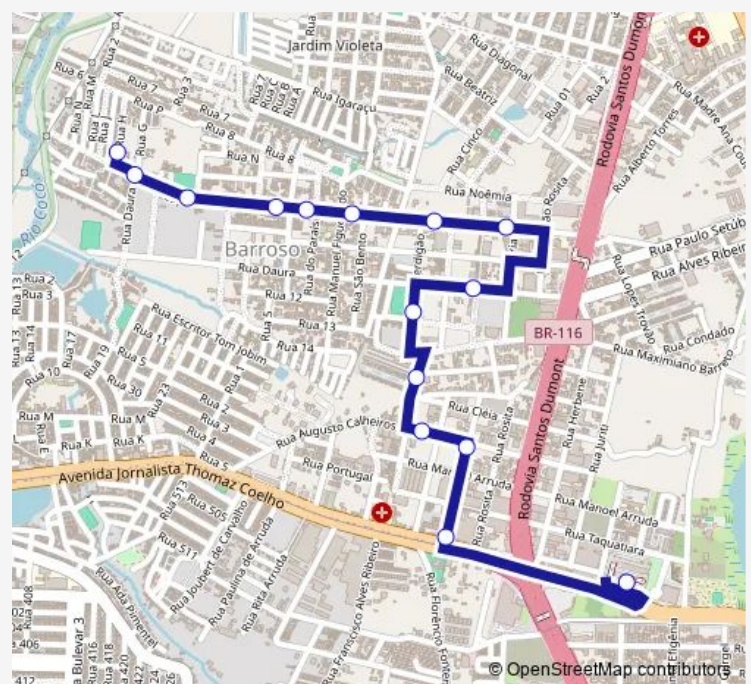

RUA Paraiso, 557

Avenida Oito/CJ 1º DE Março, 480

RUA Oito/CJ 1º DE Março, 15

RUA P/CJ 1º DE Março, 156

RUA H CJ 1º DE Março, 60

RUA H CJ 1º DE Maio, 380

Route schedule

Praça Terminal Messejana, Sn — RUA H CJ 1º DE Maio, 380

Monday 04:45-23:30

Tuesday 04:45-23:30

Wednesday 04:45-23:30

Thursday 04:45-23:30

Friday 04:45-23:30

Saturday 04:45-23:31

Sunday 04:40-23:30

Route info

Direction: Praça Terminal Messejana, Sn

Stops: 16

Trip Duration: 0 hour 20 min

643-Barroso Circular — Barroso Circular

Direction

RUA H CJ 1º DE Maio, 380 — Praça Terminal Messejana, Sn

15 stops

[Open route schedule](#)

RUA Daura, 200

RUA Maria Perdigão, 385

RUA Geraldo Soares, 531

RUA Augusto Calheiros, 997

RUA Mocambinho, 980

RUA Mocambinho, 400

Praça Terminal Messejana, Sn

Route schedule