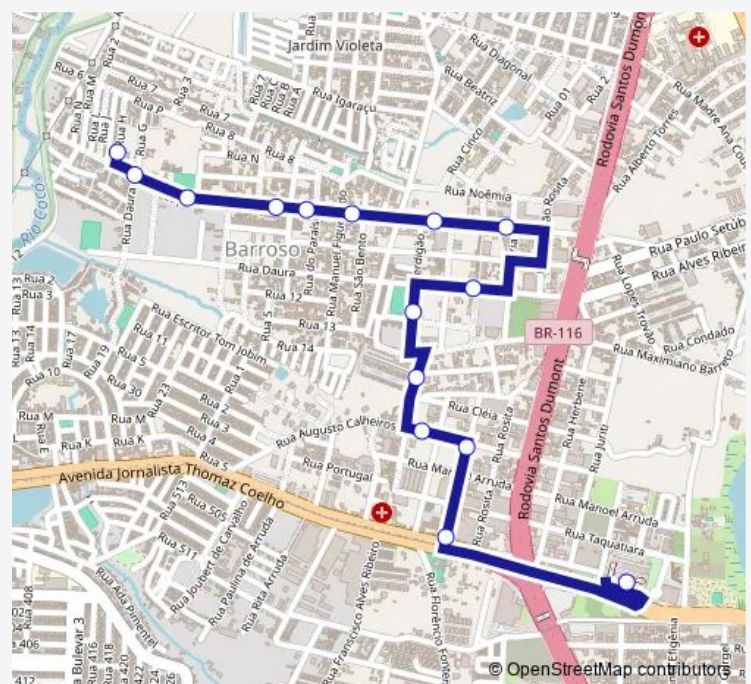

RUA Paraiso, 557

Avenida Oito/CJ 1º DE Março, 480

RUA Oito/CJ 1º DE Março, 15

RUA P/CJ 1º DE Março, 156

RUA H CJ 1º DE Março, 60

RUA H CJ 1º DE Maio, 380

Route schedule

Praça Terminal Messejana, Sn — RUA H CJ 1º DE Maio, 380

Monday 04:45-23:30

Tuesday 04:45-23:30

Wednesday 04:45-23:30

Thursday 04:45-23:30

Friday 04:45-23:30

Saturday 04:45-23:31

Sunday 04:40-23:30

Route info

Direction: Praça Terminal Messejana, Sn

Stops: 16

Trip Duration: 0 hour 20 min

643-Barroso Circular — Barroso Circular

Direction

RUA H CJ 1º DE Maio, 380 — Praça Terminal Messejana, Sn

15 stops

[Open route schedule](#)

RUA Daura, 200

RUA Maria Perdigão, 385

RUA Geraldo Soares, 531

RUA Augusto Calheiros, 997

RUA Mocambinho, 980

RUA Mocambinho, 400

Praça Terminal Messejana, Sn

Route schedule