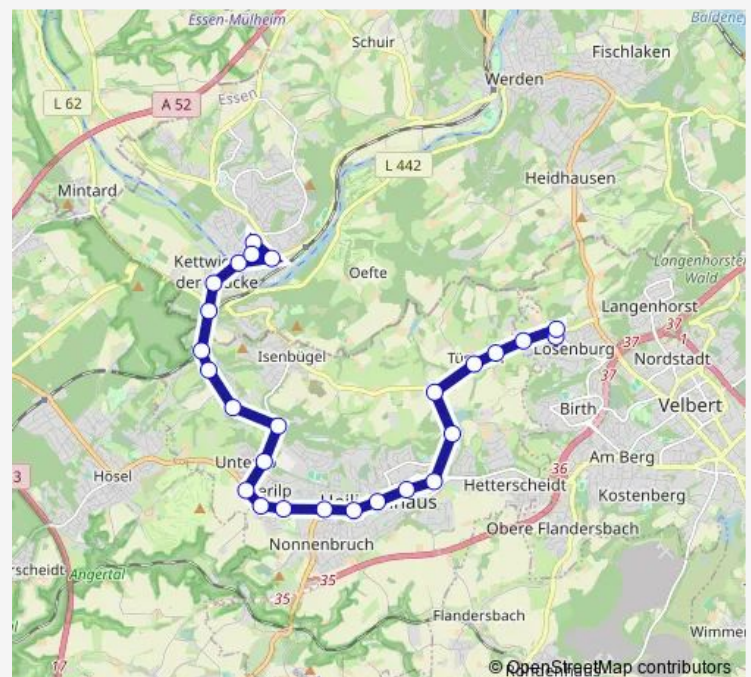

Heiligenhaus An der Wildenburg

Heiligenhaus Unterstadt

Heiligenhaus Mahnmal

H'haus In der Blume/Stadtmitte

Heiligenhaus Am Siepen

Heiligenhaus Abtskücher Straße

Heiligenhaus Ehemannshof

### Route info

Direction: Essen Kettwiger Markt

Stops: 19

Trip Duration: 0 hour 24 min

774

## Route info

Direction: Velbert Klinikum Niederberg

Stops: 13

Trip Duration: 0 hour 16 min

## Route info

Direction: Velbert Klinikum Niederberg

Stops: 26

Trip Duration: 0 hour 32 min