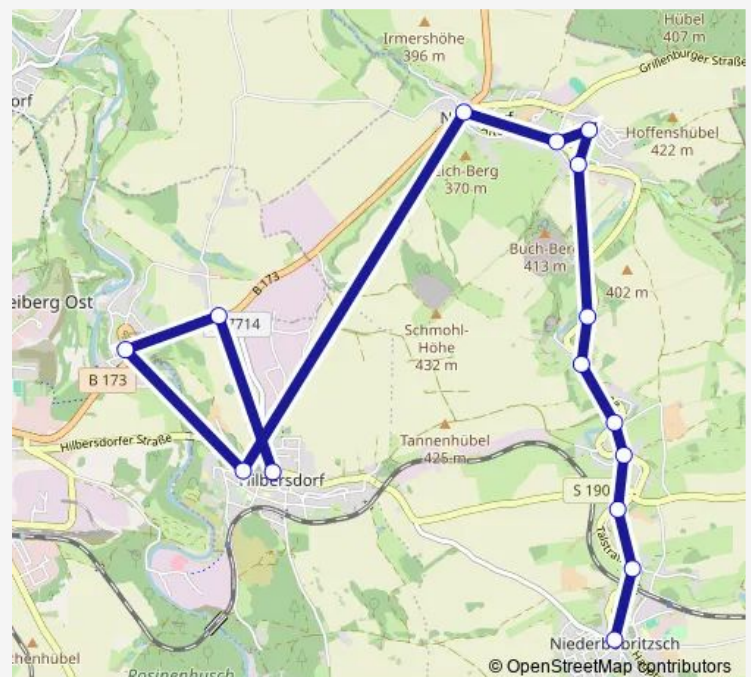

Halsbach, B 173/Kreuzermark

Halsbach, Talweg

Hilbersdorf, Dorfstr/Spielplatz

### Route schedule

Niederbobritzsch, Goldener Löwe — Hilbersdorf, Dorfstr/Spielplatz

Monday	07:10-16:05
Tuesday	07:10-16:05
Wednesday	07:10-16:05
Thursday	07:10-16:05
Friday	07:10-16:05
Saturday	—
Sunday	—

### Route info

Direction: Niederbobritzsch, Goldener Löwe

Stops: 14

Trip Duration: 0 hour 28 min

## Route info

Direction: Niederbobritzsch, Goldener Löwe

Stops: 14

Trip Duration: 0 hour 28 min