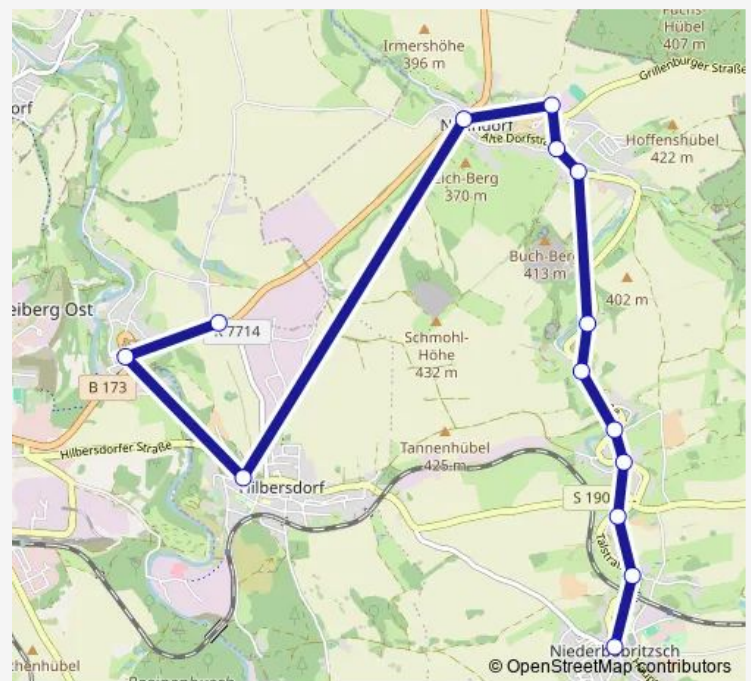

Halsbach, B 173/Kreuzermark

Halsbach, Talweg

Hilbersdorf, Dorfstr/Spielplatz

### Route schedule

Niederbobritzsch, Goldener Löwe — Hilbersdorf, Dorfstr/Spielplatz

Monday	07:10-16:05
Tuesday	07:10-16:05
Wednesday	07:10-16:05
Thursday	07:10-16:05
Friday	07:10-16:05
Saturday	—
Sunday	—

### Route info

Direction: Niederbobritzsch, Goldener Löwe

Stops: 14

Trip Duration: 0 hour 28 min

## Route info

Direction: Niederbobritzsch, Goldener Löwe

Stops: 14

Trip Duration: 0 hour 28 min