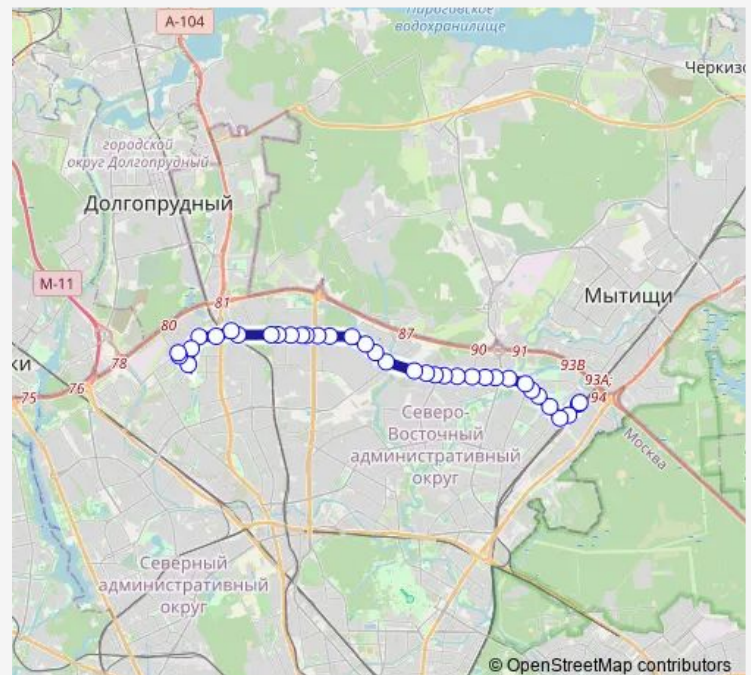

Bus 774 Лобненская улица - Платформа Лось

[Go to website](#)

Direction

Лобненская улица — Платформа Лось

36 stops

[Open route schedule](#)

Лобненская улица

Лобненская улица

Больница имени Вересаева

Клязьминская улица

Вагоноремонтная улица

Метро «Лианозово»

МЦД Марк

Метро «Лианозово»

МЦД Лианозово

Угличская улица

Лианозовский Пкио

Череповецкая улица, 14

Новгородская улица

Метро «Алтуфьево»

Метро «Алтуфьево»

Дом творчества

МФЦ Бибирево

Улица Конёнкова

Улица Лескова, 30

Улица Лескова

Чермянский проезд

Route schedule

Лобненская улица — Платформа Лось

Monday 06:08-22:21

Tuesday 06:08-22:21

Wednesday 06:08-22:21

Thursday 06:08-22:21

Friday 06:08-22:21

Saturday —

Sunday —

Route info

Direction: Лобненская улица

Stops: 36

Trip Duration: 0 hour 59 min

774 — Лобненская улица - Платформа Лось