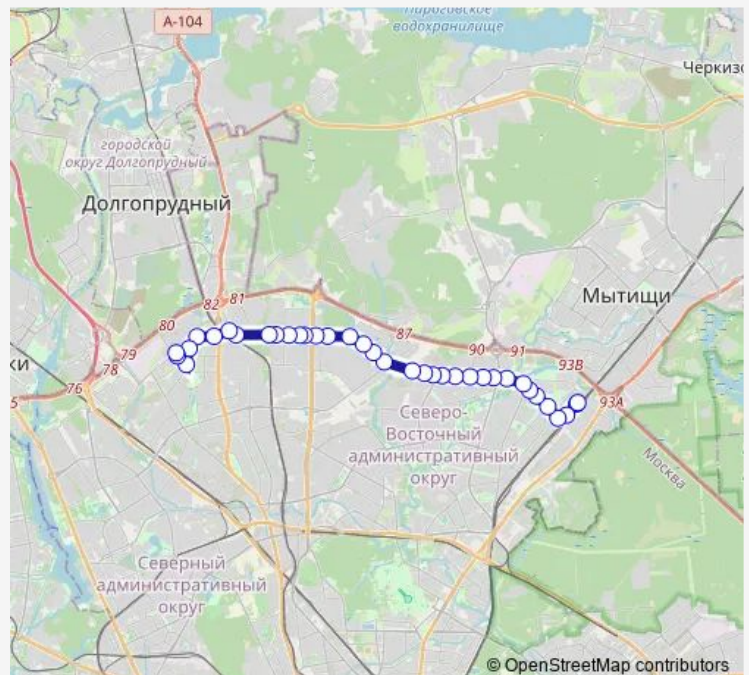

### Route schedule

Платформа Лось — Лобненская улица

Monday 20:51

Tuesday 20:51

Wednesday 20:51

Thursday 20:51

Friday 20:51

Saturday —

### Route info

Direction: Платформа Лось

Stops: 36

Trip Duration: 0 hour 55 min

■ 774 — Лобненская улица - Платформа Лось

Улица Конёнкова

Метро «Алтуфьево»

Метро «Алтуфьево»