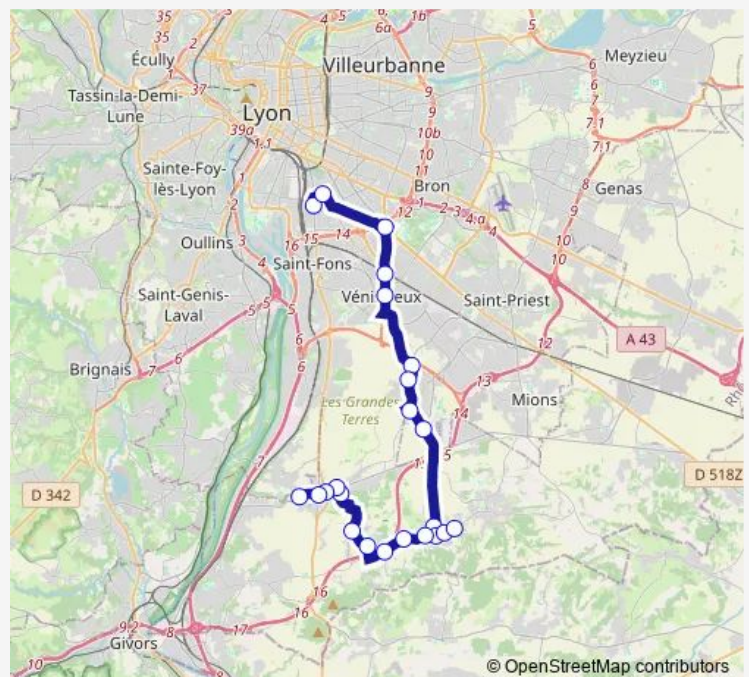

Venissieux - Duclos

Corbas - Cimetiere

Corbas - Place DE LA Mairie

Corbas - RUE DU Midi

Corbas - Parc DE Loisirs

Marennes - Sermet

Marennes - LA Bascule

Marennes - Place

Marennes - Route DE Vilette

Marennes - Croix DE Pierre

Marennes - Pacalon

Simandres - LES Gallandieres

Simandres - LES Fontaines

Simandres - Place DE LA Mairie

ST-Symphorien-D'Ozon - Piscine

ST-Symphorien-D'Ozon - Collège J Prevert

### Route schedule

Venissieux - Ludovic Bonin — ST-Symphorien-D'OZ - Terrasses DE L'Ozon

Monday 18:00

Tuesday 18:00

Wednesday 13:00

Thursday 18:00

Friday 18:00

Saturday —

### Route info

Direction: Venissieux - Ludovic Bonin

Stops: 23

Trip Duration: 1 hour 12 min

ST-Symphorien-D'Ozon - Place J. Flacher

ST-Symphorien-D'OZ - Terrasses DE L'Ozon