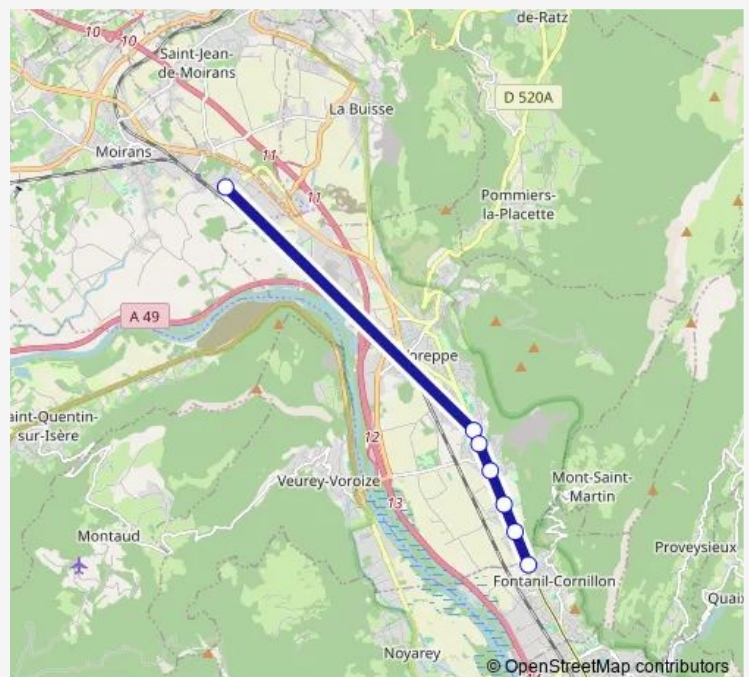

Bus BE33 Fontanil Croix Rochette - Moirans Beghin

[Go to website](#)

**Direction**

Moirans, Lycee Beghin — Fontanil-Cornillon, Croix DE Rochette

7 stops

[Open route schedule](#)

Moirans, Lycee Beghin

Voreppe, Chassoliere

Voreppe, Chevalon

Voreppe, Cafe Adrait

Voreppe, Bascule

Voreppe, Logis Neuf

Fontanil-Cornillon, Croix DE Rochette

Route schedule

Moirans, Lycee Beghin — Fontanil-Cornillon, Croix DE Rochette

Monday	18:10
Tuesday	18:10
Wednesday	12:21
Thursday	18:10
Friday	18:10
Saturday	—
Sunday	—

Route info

Direction: Moirans, Lycee Beghin

Stops: 7

Trip Duration: 0 hour 22 min

BE33 — Fontanil Croix Rochette - Moirans Beghin

### Direction

Fontanil-Cornillon, Croix DE Rochette — Moirans, Lycee Beghin

7 stops

[Open route schedule](#)

Fontanil-Cornillon, Croix DE Rochette

Voreppe, Logis Neuf

Voreppe, Bascule

Voreppe, Cafe Adrait