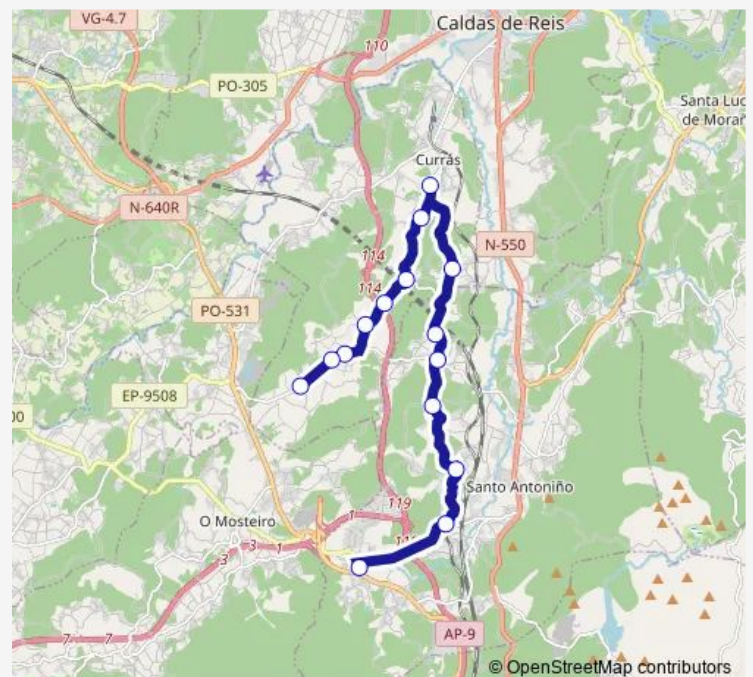

Wednesday 18:22

Thursday 18:22

Friday 18:22

Saturday —

Sunday —

**Route info**

Direction: Curro (Igrexa)

Stops: 15

Trip Duration: 0 hour 38 min

■ Xg814019 — Curras (Romai)-Curro (Igrexa)

## Direction

Currás (Romai) — Curro (Igrexa)

15 stops

[Open route schedule](#)

Currás (Romai)

Romai

Empalme De Romai

Xagove

## Route schedule

Currás (Romai) — Curro (Igrexa)

Monday	07:10
Tuesday	07:10
Wednesday	07:10
Thursday	07:10
Friday	07:10
Saturday	—
Sunday	—