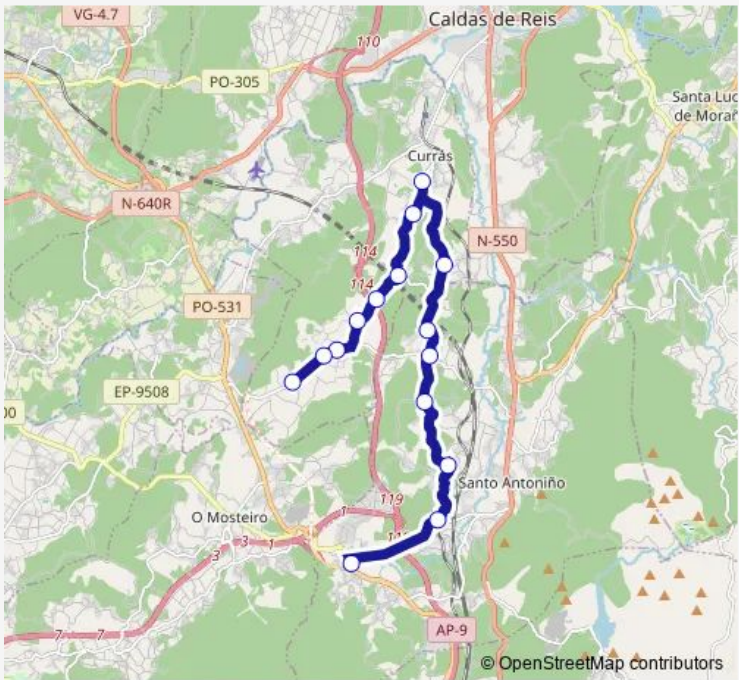

Bus XG814019 Curras (Romai)-Curro (Igrexa)

[Go to website](#)

Direction
 Curro (Igrexa) — Currás (Romai)
 15 stops
[Open route schedule](#)

- Curro (Igrexa)
- Estación Portela
- Igrexa
- Agudelo/Magdalenia
- Empalme De Valiñas
- Valiñas (Igrexa)
- Briallos (Oteiriño)
- San Xoan Portas
- Portas
- Porta Do Conde
- Chan Outeiro
- Xagove
- Empalme De Romai
- Romai
- Currás (Romai)

Route schedule
 Curro (Igrexa) — Currás (Romai)

Monday	18:22
Tuesday	18:22
Wednesday	18:22
Thursday	—
Friday	18:22
Saturday	—
Sunday	—

Route info
 Direction: Curro (Igrexa)
 Stops: 15
 Trip Duration: 0 hour 38 min

■ XG814019 — Curras (Romai)-Curro (Igrexa) **BusMaps**

Direction

Currás (Roi) — Curro (Igrexa)

15 stops

[Open route schedule](#)

Currás (Roi)

Roi

Empalme De Roi

Direction: Currás (Roi)

Stops: 15

Trip Duration: 0 hour 38 min

XG814019 Bus time schedules and route maps are available in an offline PDF at busmaps.com. Use the busmaps.com website to see live bus times, train schedule or subway schedule, and step-by-step directions for all public transit in Portas