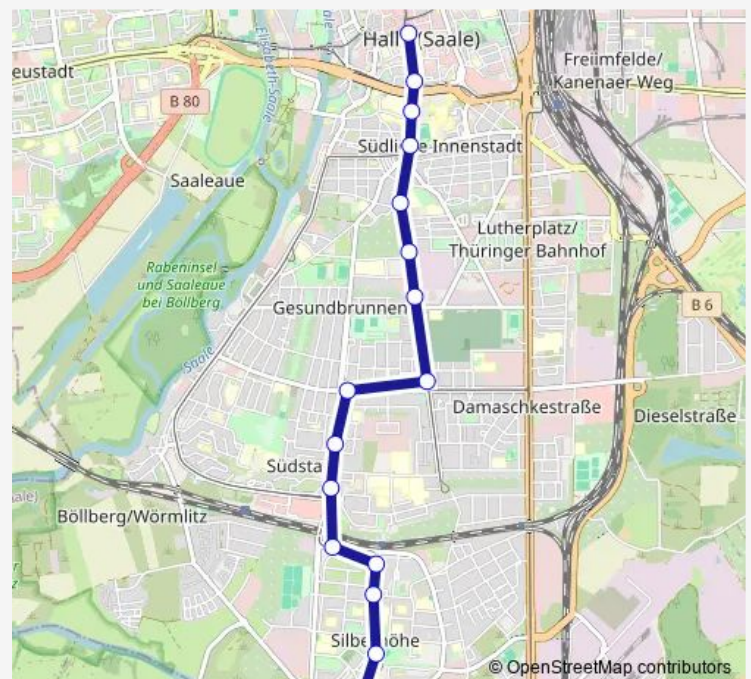

### Direction

Beesen — Göttinger Bogen

29 stops

[Open route schedule](#)

- Beesen
- Brühlstraße
- Anhalter Platz
- Gustav-Staude-Straße
- S-Bf. Silberhöhe
- Freyburger Straße
- Südstadt, Paul-Suhr-Straße
- Moskauer Straße
- Paul-Suhr-Straße
- Vogelweide
- Robert-Koch-Straße
- Kantstraße
- Melanchthonstraße
- Rannischer Platz
- Steinweg
- Franckeplatz
- Marktplatz
- Hallmarkt
- Ankerstraße
- Saline
- Rennbahnkreuz

### Route schedule

Beesen — Göttinger Bogen

Monday	06:44-16:59
Tuesday	06:44-16:59
Wednesday	06:44-16:59
Thursday	06:44-16:59
Friday	06:44-16:59
Saturday	16:39-17:39
Sunday	—

### Route info

Direction: Beesen

Stops: 29

Trip Duration: 0 hour 41 min

Hyazinthenstraße

An der Feuerwache

Zentrum Neustadt

S-Bf. Neustadt

Schwimmhalle

Mark-Twain-Straße

An der Eselsmühle

Göttinger Bogen