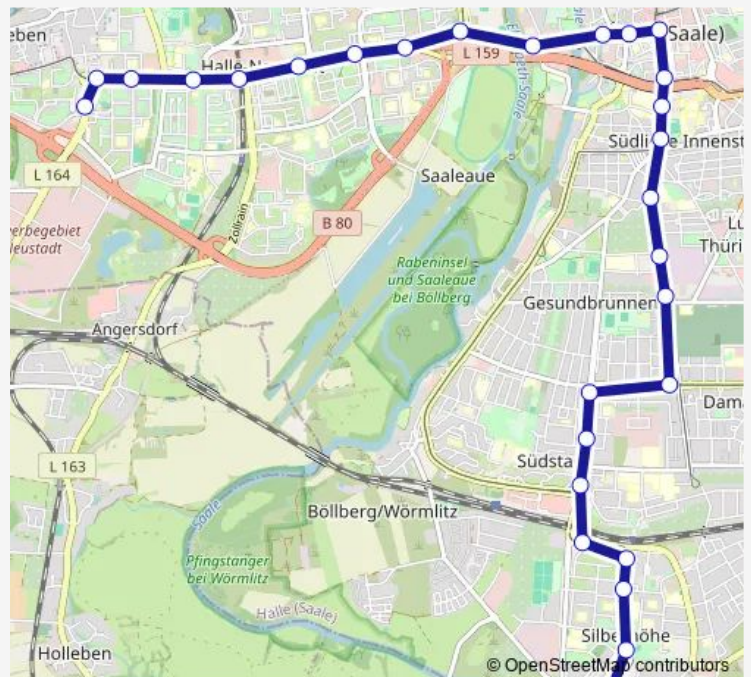

### Direction

Beesen — BB1 (Hof)

24 stops

[Open route schedule](#)

- Beesen
- Brühlstraße
- Anhalter Platz
- Gustav-Staude-Straße
- S-Bf. Silberhöhe
- Freyburger Straße
- Südstadt, Paul-Suhr-Straße
- Moskauer Straße
- Paul-Suhr-Straße
- Vogelweide
- Robert-Koch-Straße
- Kantstraße
- Melanchthonstraße
- Rannischer Platz
- Steinweg
- Franckeplatz
- Marktplatz
- Joliot-Curie-Platz
- Am Steintor
- Friesenstraße
- Halle, S-Bahnhof Steintorbrücke

### Route schedule

Beesen — BB1 (Hof)

Monday	07:44-08:14
Tuesday	07:44-08:14
Wednesday	07:44-08:14
Thursday	07:44-08:14
Friday	07:44-08:14
Saturday	—
Sunday	—

### Route info

Direction: Beesen

Stops: 24

Trip Duration: 0 hour 35 min

16

BusMaps

Berliner Brücke

Betriebshof Freimfelder Str.

## Direction

Beesen — Marktplatz

17 stops

[Open route schedule](#)

Beesen

Brühlstraße

Anhalter Platz

Gustav-Staude-Straße