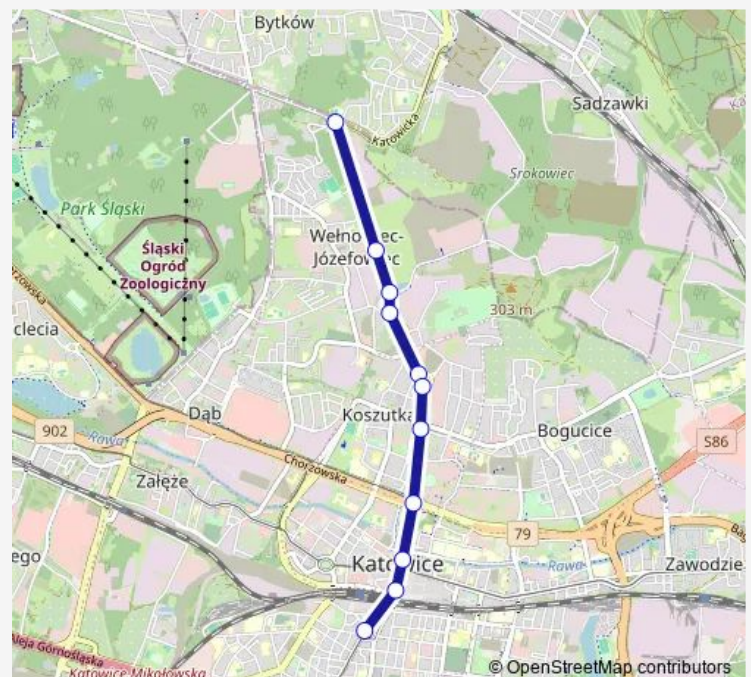

Direction

Katowice Plac Miarki — Wełnowiec Plac Alfreda

10 stops

[Open route schedule](#)

- Katowice Plac Miarki
- Katowice Św. Jana
- Katowice Rynek
- Katowice Rondo
- Koszutka Misjonarzy Oblatów
- Koszutka Słoneczna
- Koszutka Jesionowa
- Wełnowiec Kościół
- Wełnowiec Gnieźnieńska
- Wełnowiec Plac Alfreda

Route schedule

Katowice Plac Miarki — Wełnowiec Plac Alfreda

Monday	—
Tuesday	—
Wednesday	04:46-05:44
Thursday	—
Friday	—
Saturday	—
Sunday	—

Route info

Direction: Katowice Plac Miarki

Stops: 10

Trip Duration: 0 hour 17 min

Direction

Katowice Plac Miarki — Wełnowiec Plac Alfreda

10 stops

[Open route schedule](#)

Katowice Plac Miarki

Katowice Św. Jana

Katowice Rynek

Katowice Rondo

Direction: Katowice Plac Miarki

Stops: 10

Trip Duration: 0 hour 15 min

Direction

Wełnowiec Plac Alfreda — Katowice Plac Miarki

11 stops

[Open route schedule](#)

Wełnowiec Plac Alfreda