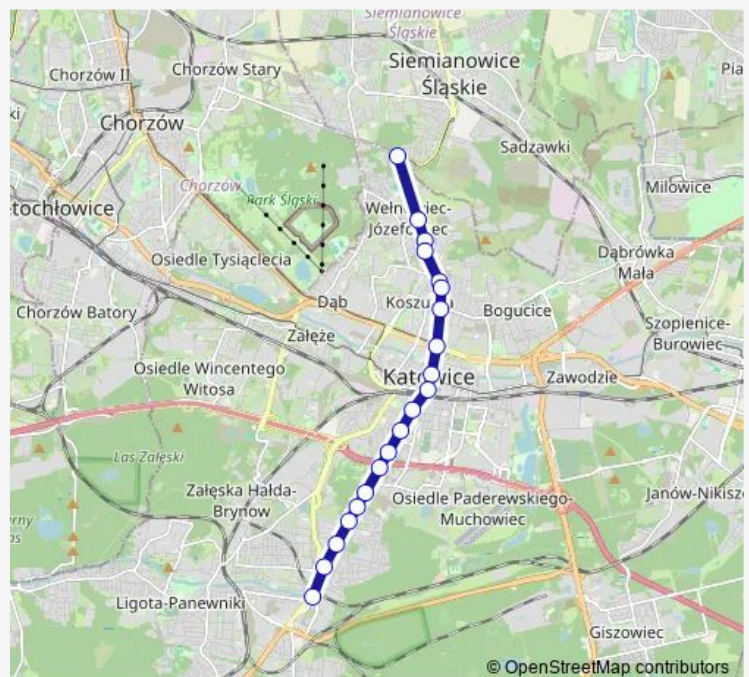

Tram 16

[Go to website](#)

Direction

Welnowiec Plac Alfreda — Brynów Centrum Przesiadkowe

20 stops

[Open route schedule](#)

- Welnowiec Plac Alfreda
- Welnowiec Gnieźnieńska
- Welnowiec DL Tower
- Welnowiec Kościół
- Koszutka Jesionowa
- Koszutka Słoneczna
- Koszutka Misjonarzy Oblatów
- Katowice Rondo
- Katowice Rynek
- Katowice Św. Jana
- Katowice Plac Miarki
- Katowice Jordana
- Katowice Stadion Awf
- Katowice Kościuszki Szpital
- Katowice Kościuszki Basen
- Brynów Zgrzebnioka
- Brynów Gawronów
- Brynów Drozdów
- Brynów Słowików
- Brynów Centrum Przesiadkowe

Route schedule

Welnowiec Plac Alfreda — Brynów Centrum Przesiadkowe

Monday	—
Tuesday	05:09-22:39
Wednesday	05:09-18:39
Thursday	—
Friday	—
Saturday	05:09-18:39
Sunday	05:09-18:39

Route info

Direction: Welnowiec Plac Alfreda

Stops: 20

Trip Duration: 0 hour 30 min

Direction

Wełnowiec Plac Alfreda — Brynów Centrum Przesiadkowe

20 stops

[Open route schedule](#)

Wełnowiec Plac Alfreda

Wełnowiec Gnieźnieńska

Friday 02:43-23:43

Saturday 02:43-23:43

Sunday 02:43-23:43

Route info

Direction: Wełnowiec Plac Alfreda

Stops: 20

Trip Duration: 0 hour 30 min

16 Tram time schedules and route maps are available in an offline PDF at busmaps.com. Use the busmaps.com website to see live bus times, train schedule or subway schedule, and step-by-step directions for all public transit in Katowice