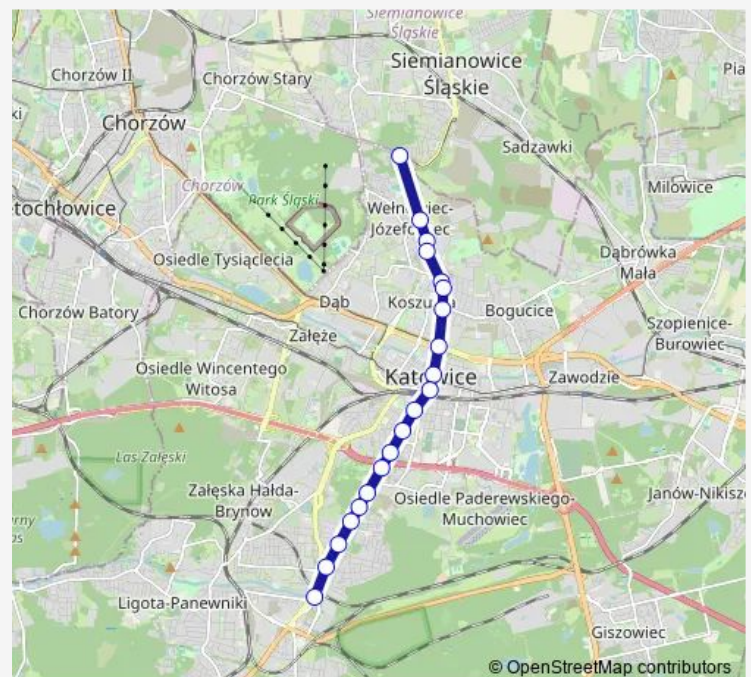

Brynów Słowików

Brynów Centrum Przesiadkowe

Route schedule

Welnowiec Plac Alfreda — Brynów Centrum Przesiadkowe

Monday —

Tuesday 05:09-22:39

Wednesday 05:09-18:39

Thursday —

Friday —

Saturday 05:09-18:39

Sunday 05:09-18:39

Route info

Direction: Welnowiec Plac Alfreda

Stops: 20

Trip Duration: 0 hour 30 min

Direction

Wełnowiec Plac Alfreda — Brynów Centrum Przesiadkowe

20 stops

[Open route schedule](#)

Wełnowiec Plac Alfreda

Wełnowiec Gnieźnieńska

Wełnowiec DL Tower

Wełnowiec Kościół

Koszutka Jesionowa

Route info

Direction: Wełnowiec Plac Alfreda

Stops: 20

Trip Duration: 0 hour 30 min

16 Tram time schedules and route maps are available in an offline PDF at busmaps.com. Use the busmaps.com website to see live bus times, train schedule or subway schedule, and step-by-step directions for all public transit in Katowice