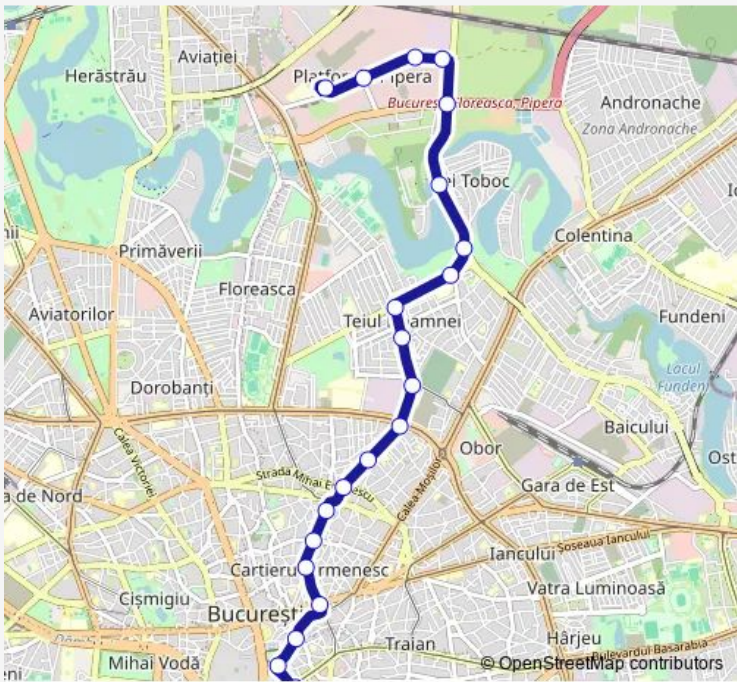

Direction
 Piata Sf. Vineri — Platforma Industriala Pipera
 21 stops
[Open route schedule](#)

- Piata Sf. Vineri
- Piata Sf. Gheorghe
- Hristo Botev
- Bd. Carol I
- Batistei
- Maria Rosetti
- Piata Gemeni
- Mihai Eminescu
- Toamnei
- Soseaua Stefan cel Mare
- Reinvierii
- Alexandru cel Bun
- Bd. Lacul Tei
- Teiul Doamnei
- Lacul Tei
- Strandul Tei
- Soseaua Fabrica de Glucoza
- Gelcap
- Rocin
- Electronica
- Platforma Industriala Pipera

Route schedule
 Piata Sf. Vineri — Platforma Industriala Pipera

Monday	04:50-22:40
Tuesday	04:50-22:40
Wednesday	04:50-22:40
Thursday	04:50-22:40
Friday	04:50-22:40
Saturday	—
Sunday	—

Route info
 Direction: Piata Sf. Vineri
 Stops: 21
 Trip Duration: 0 hour 38 min

Direction

Platforma Industriala Pipera — Piata Sf. Vineri

21 stops

[Open route schedule](#)

Platforma Industriala Pipera

Electronica

Rocin

Gelcap

Soseaua Fabrica de Glucoza

Strandul Tei

Lacul Tei

Bd. Lacul Tei

Grigore Moisil

Alexandru cel Bun

Reinvierii

Soseaua Stefan cel Mare