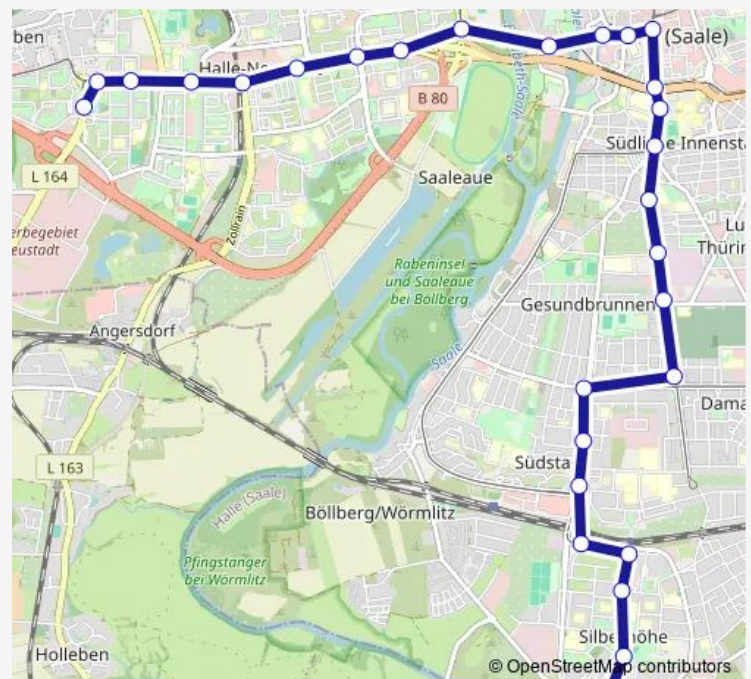

Halle (Saale), Joliot-Curie-Platz

Halle (Saale), Am Steintor

Halle (Saale), Friesenstr.

Halle (Saale), S-Bahnhof Steintorbrücke

Route schedule

Halle (Saale), Beesen — Halle (Saale), Betriebshof Freifelder Str.

Monday 07:44-08:14

Tuesday 07:44-08:14

Wednesday 07:44-08:14

Thursday 07:44-08:14

Friday 07:44-08:14

Saturday —

Sunday —

Route info

Direction: Halle (Saale), Beesen

Stops: 23

Trip Duration: 0 hour 33 min

16 — Str 16

Halle (Saale), Berliner Brücke

Halle (Saale), Betriebshof Freimfelder Str.

Direction

Halle (Saale), Beesen — Halle (Saale), Göttinger Bogen

29 stops

[Open route schedule](#)

Halle (Saale), Beesen

Halle (Saale), Brühlstr.

Halle (Saale), Anhalter Platz

Halle (Saale), Gustav-Staude-Str.

Halle (Saale), S-Bahnhof Silberhöhe (Tram/Bus)

Halle (Saale), Freyburger Str.