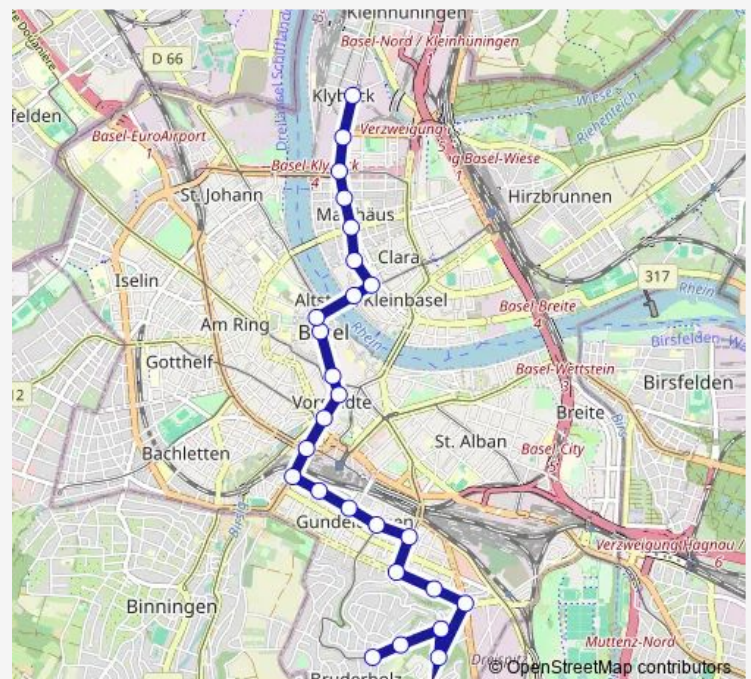

Basel, Volaplatz

Basel, Mülhauserstrasse

Basel, St. Johannis-Tor

Basel, Johanniterbrücke

Basel, Universitätsspital

Basel, Schifflande

Basel, Marktplatz

Basel, Barfüsserplatz

Basel, Zwinglihaus

Route schedule

Basel, Wiesenplatz — Basel, Bruderholz

Monday	05:10
Tuesday	05:10-05:54
Wednesday	05:10-05:54
Thursday	05:10
Friday	05:10
Saturday	17:39
Sunday	—

Route info

Direction: Basel, Wiesenplatz

Stops: 27

Trip Duration: 0 hour 35 min

Basel, Mönchsbergerstrasse

Basel, Leimgrubenweg

Basel, Jakobsberg

Basel, Hechtiacker

Basel, Hauensteinstrasse

Basel, Bruderholz

Direction

Basel, Wiesenplatz — Basel, Bruderholz

27 stops

[Open route schedule](#)

Basel, Wiesenplatz

Basel, Ciba

Basel, Dreirosenbrücke

Basel, Novartis Campus