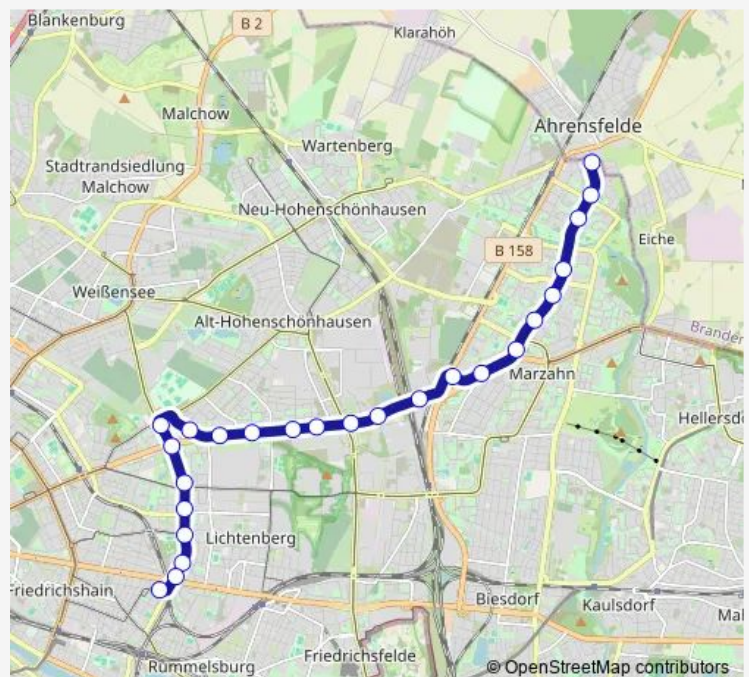

### Direction

Traveplatz (Berlin) — Ahrensfelde/Stadtgrenze (Berlin)

26 stops

[Open route schedule](#)

Traveplatz (Berlin)

Jessnerstr. (Berlin)

S+U Frankfurter Allee (Berlin)

Rathaus Lichtenberg (Berlin)

### Route schedule

Traveplatz (Berlin) — Ahrensfelde/Stadtgrenze (Berlin)

Monday 05:20-21:57

Tuesday 05:20-21:57

Wednesday 05:20-21:57

Thursday 05:20-21:57

Friday 05:20-21:57

Saturday 10:40-19:40

### Route info

Direction: Traveplatz (Berlin)

Stops: 26

Trip Duration: 0 hour 37 min

16

BusMaps

Max-Herrmann-Str. (Berlin)

Wuhletalstr. (Berlin)

## Route info

Direction: Ahrensfelde/Stadtgrenze (Berlin)

Stops: 11

Trip Duration: 0 hour 14 min