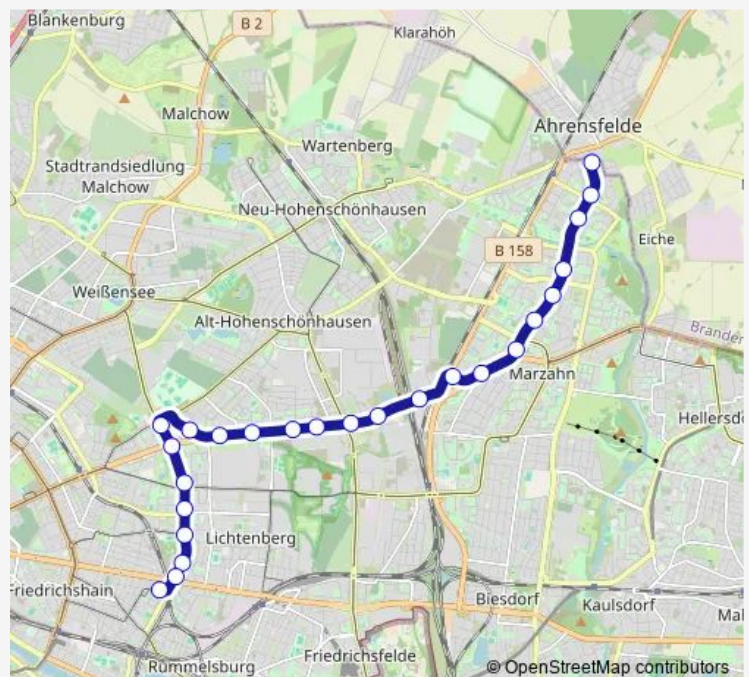

S Marzahn (Berlin)

Marzahner Promenade (Berlin)

Freizeitforum Marzahn (Berlin)

Bürgerpark Marzahn (Berlin)

Route schedule

Traveplatz (Berlin) — Ahrensfelde/Stadtgrenze (Berlin)

Monday 05:20-21:57

Tuesday 05:20-21:57

Wednesday 05:20-21:57

Thursday 05:20-21:57

Friday 05:20-21:57

Saturday 10:40-19:40

Sunday —

Route info

Direction: Traveplatz (Berlin)

Stops: 26

Trip Duration: 0 hour 33 min

16

BusMaps

Max-Herrmann-Str. (Berlin)

Wuhletalstr. (Berlin)

Niemegker Str. (Berlin)

Barnimplatz (Berlin)

Ahrensfelde/Stadtgrenze (Berlin)

Direction

Ahrensfelde/Stadtgrenze (Berlin) — Berlin, Betriebshof Marzahn

11 stops

[Open route schedule](#)

Ahrensfelde/Stadtgrenze (Berlin)

Barnimplatz (Berlin)

Niemegker Str. (Berlin)

Wuhletalstr. (Berlin)