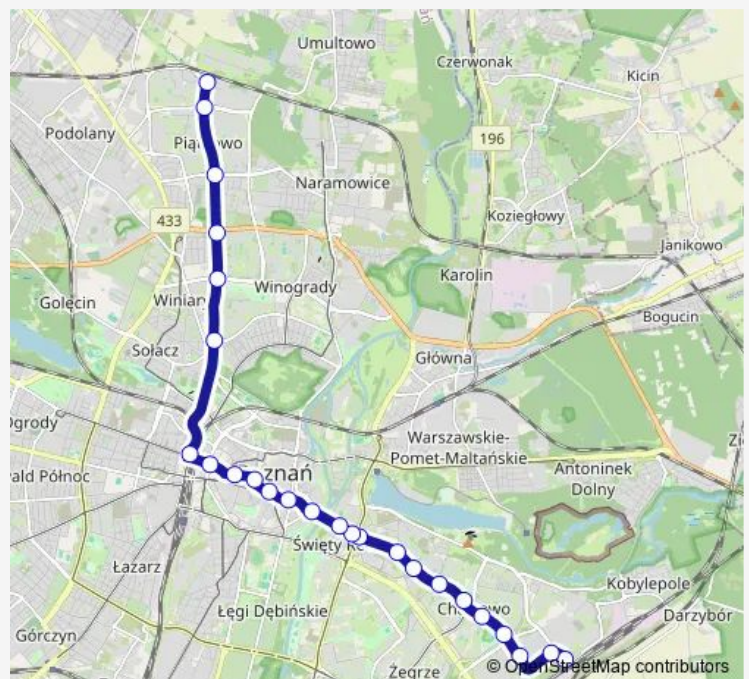

Tram 16 Franowo - OS. Sobieskiego|Os. Sobieskiego - Franowo

[Go to website](#)

Direction

Starołęka Pkm — Os. Sobieskiego

26 stops

[Open route schedule](#)

- Starołęka Pkm
- Bystra
- Starołęka Mała
- Rondo Starołęka
- Rondo Starołęka
- Os. Rzeczypospolitej
- Os. Piastowskie
- Wioślarska
- Rondo Rataje
- Rondo Rataje
- Kórnicka
- Kórnicka
- Politechnika
- Most Św. Rocha
- Pl. Bernardyński
- Wrocławska
- Aleje Marcinkowskiego
- 27 Grudnia
- Fredry
- Most Teatralny
- Słowiańska

Route schedule

Starołęka Pkm — Os. Sobieskiego

Monday	—
Tuesday	04:36
Wednesday	—
Thursday	—
Friday	—
Saturday	—
Sunday	—

Route info

Direction: Starołęka Pkm

Stops: 26

Trip Duration: 0 hour 30 min

16 — Franowo - OS. Sobieskiego|Os. Sobieskiego - Franowo

Aleje Solidarności

Lechicka Poznań Plaza

Kurpińskiego

Szymanowskiego

Os. Sobieskiego

Direction

Os. Sobieskiego — Franowo

25 stops

[Open route schedule](#)

Os. Sobieskiego

Szymanowskiego

Kurpińskiego

Lechicka Poznań Plaza

Aleje Solidarności

Słowiańska

Most Teatralny