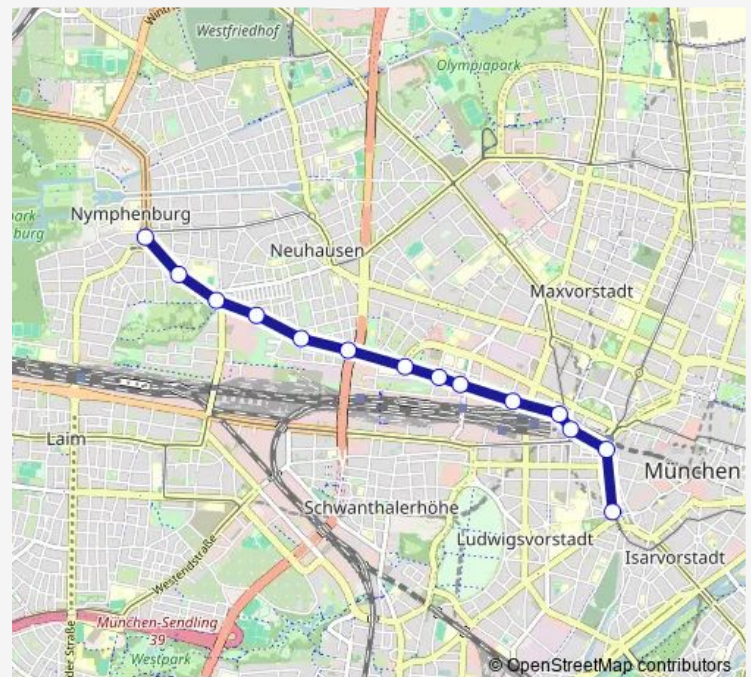

Steubenplatz

Briefzentrum

Burghausener Straße

Donnersbergerstraße

Marsstraße

Deroystraße

Hackerbrücke

Hopfenstraße

Hauptbahnhof Nord

Hauptbahnhof (S, U, Bus, Tram)

Karlsplatz (Stachus)

Sendlinger Tor

Route schedule

Romanplatz — Sendlinger Tor

Monday	05:03-00:23 ⁺¹
Tuesday	05:03-00:23 ⁺¹
Wednesday	05:03-00:23 ⁺¹
Thursday	05:03-00:23 ⁺¹
Friday	05:03-00:23 ⁺¹
Saturday	05:03-00:43 ⁺¹
Sunday	05:03-00:23 ⁺¹

Route info

Direction: Romanplatz

Stops: 14

Trip Duration: 0 hour 17 min

Direction

Sendlinger Tor — Romanplatz

14 stops

[Open route schedule](#)

Sendlinger Tor

Karlsplatz (Stachus)

Hauptbahnhof (S, U, Bus, Tram)

Hauptbahnhof Nord

Hopfenstraße

Hackerbrücke

Deroystraße

Marsstraße