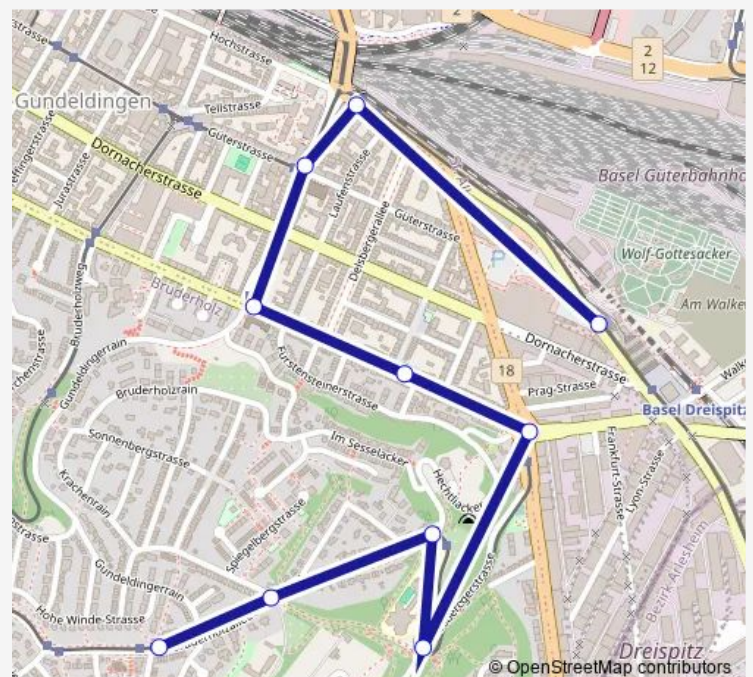

Tram 16 T 16

[Go to website](#)

Direction

Basel, Bruderholz — Basel, Mparc

10 stops

[Open route schedule](#)

Basel, Bruderholz

Basel, Hauensteinstrasse

Route schedule

Basel, Bruderholz — Basel, Mparc

Monday	24:30-02:32 ⁺¹
Tuesday	24:30-02:32 ⁺¹
Wednesday	24:30-02:32 ⁺¹
Thursday	24:30-01:31 ⁺¹
Friday	19:20-01:31 ⁺¹
Saturday	20:05-01:31 ⁺¹
Sunday	19:20-00:15 ⁺¹

Route info

Direction: Basel, Bruderholz

Stops: 10

Trip Duration: 0 hour 11 min

16 — T 16

BusMaps

Direction

Basel, Mparc — Basel, Bruderholz

10 stops

[Open route schedule](#)

Basel, Mparc

Basel, Münchensteinerstrasse

Basel, Heiliggeistkirche

Basel, Zwinglihaus

Basel, Mönchsbergerstrasse

Basel, Leimgrubenweg