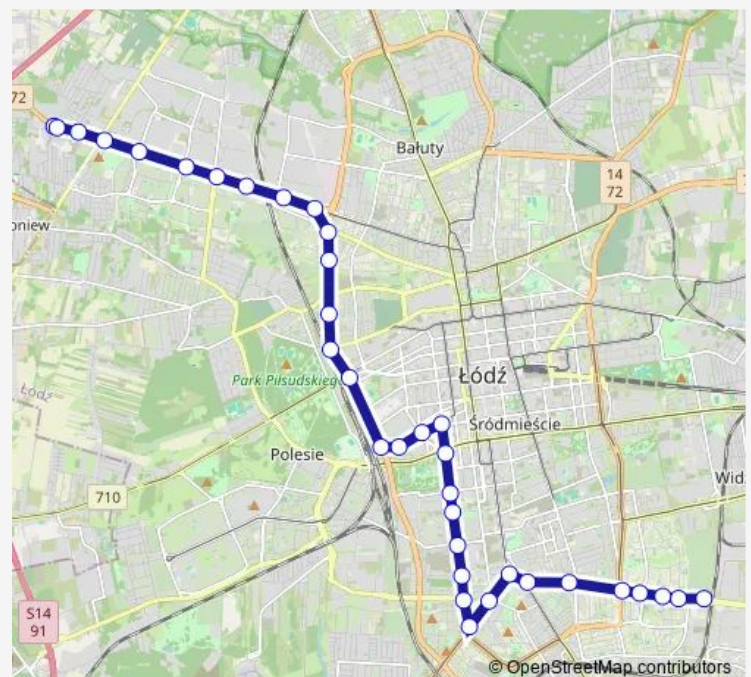

Limanowskiego - Klonowa (0447)

Limanowskiego - Mokra (0448)

Limanowskiego - Pułaskiego (0450)

Route schedule

ET-1 (9001) — Kochanówka (0002)

Monday 03:53-04:54

Tuesday 03:53-04:54

Wednesday 03:53-04:54

Thursday 03:53-04:54

Friday 03:53-04:54

Saturday 03:52-04:52

Sunday 05:27-09:11

Route info

Direction: ET-1 (9001)

Stops: 30

Trip Duration: 0 hour 48 min

Limanowskiego - Woronicza (0452)

Aleksandrowska - Bielkowa (0014)

Aleksandrowska - Traktorowa (0016)

Aleksandrowska - Kaczeńcowa (0018)

Aleksandrowska - Szparagowa (0020)

Aleksandrowska - Szczecińska (0021)

Aleksandrowska - Lechicka (0022)

Kochanówka (0023)

Kochanówka (0002)

Direction

Dw. Łódź Dąbrowa (0115) — Kochanówka (0002)

35 stops

[Open route schedule](#)

Dw. Łódź Dąbrowa (0115)